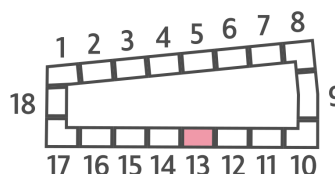

Жилой комплекс «ДМИТРОВСКОЕ НЕБО», Очередь 1, Этап 2

Адрес: Западное Дегунино район, Ильменский проезд, вл. 4

Станция метро: Верхние Лихоборы, Селигерская

Студия №825

Спецпредложение:	10 513 528 руб	Подъезд:	13
Базовая цена:	15 117 458 руб	Этаж:	10
Количество комнат	1	Всего этажей	23
Общая площадь	23.5 м²	Тип планировки:	StB-92-2-13
		Отделка:	с отделкой

Видовая