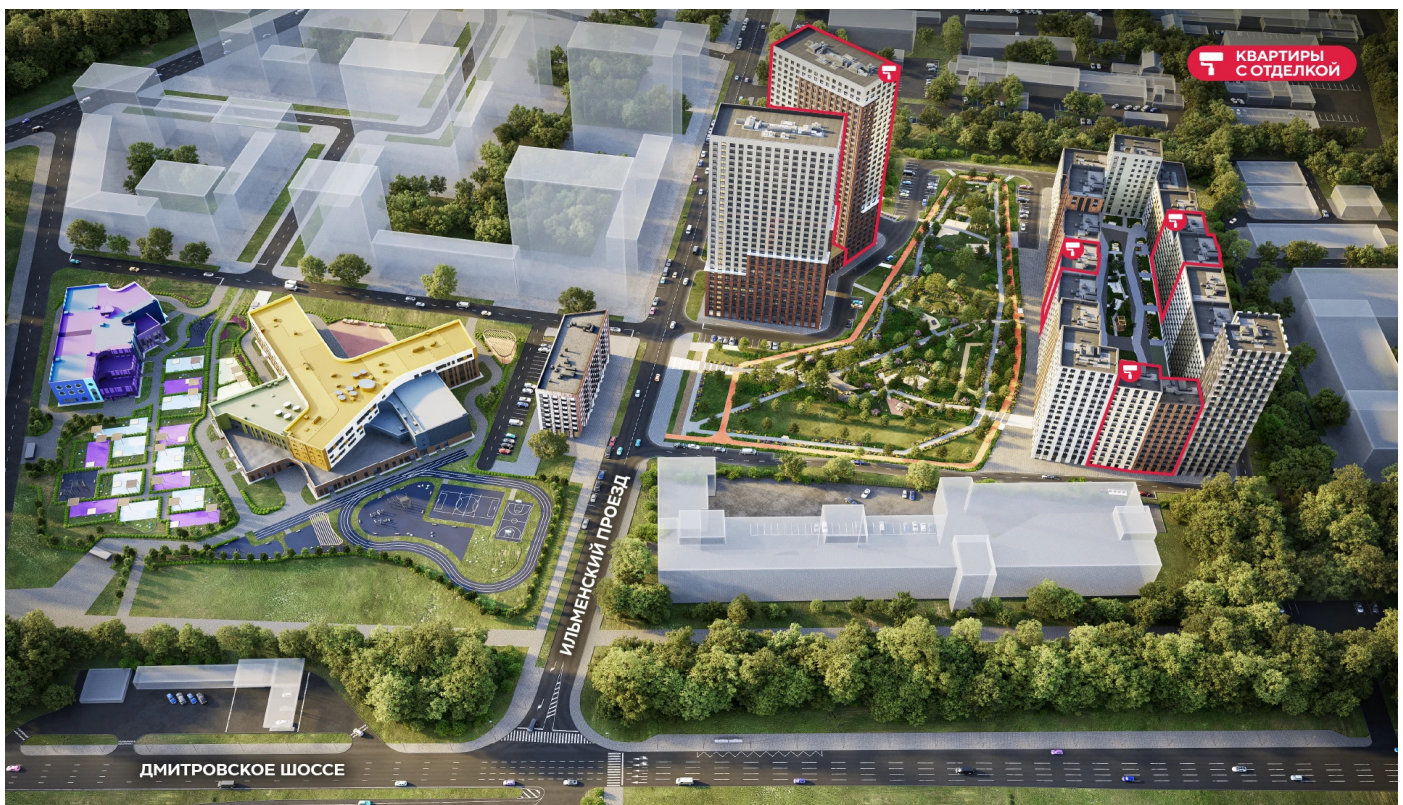

Жилой комплекс «ДМИТРОВСКОЕ НЕБО», Очередь 1, Этап 2

Адрес: Западное Дегунино район, Ильменский проезд, вл. 4

Станция метро: Верхние Лихоборы, Селигерская

Студия №820

Спецпредложение:	10 472 993 руб	Подъезд:	13
Базовая цена:	15 059 102 руб	Этаж:	9
Количество комнат	1	Всего этажей	23
Общая площадь	23.5 м ²	Тип планировки:	StB-93-2-13
		Отделка:	с отделкой

Видовая

Жилой комплекс «ДМИТРОВСКОЕ НЕБО», Очередь 1, Этап 2

▲ м СЕЛИГЕРСКАЯ (13 мин. пешком)

ДВОР

▼ м ВЕРХНИЕ ЛИХОБОРЫ (10 мин. пешком)

▼ ИЛЬМЕНСКИЙ ПРОЕЗД

► ДМИТРОВСКОЕ ШОССЕ

Информация действительна на 13.12.2024