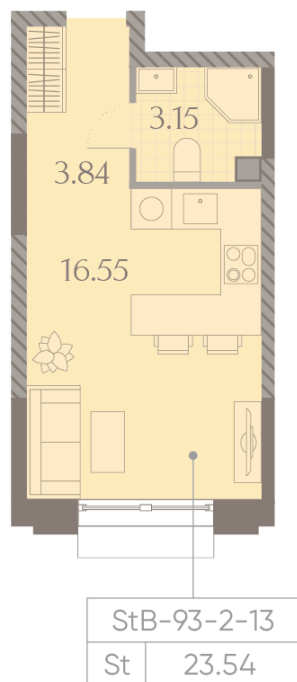

Жилой комплекс «ДМИТРОВСКОЕ НЕБО», Очередь 1, Этап 2

Адрес: Западное Дегунино район, Ильменский проезд, вл. 4

Станция метро: Верхние Лихоборы, Селигерская

Студия №820

Спецпредложение:	10 472 993 руб	Подъезд:	13
Базовая цена:	15 059 102 руб	Этаж:	9
Количество комнат	1	Всего этажей	23
Общая площадь	23.5 м²	Тип планировки:	StB-93-2-13
		Отделка:	с отделкой

Видовая