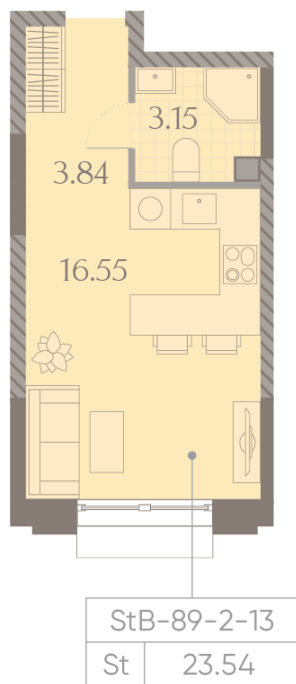

Жилой комплекс «ДМИТРОВСКОЕ НЕБО», Очередь 1, Этап 2

Адрес: Западное Дегунино район, Ильменский проезд, вл. 4

Станция метро: Верхние Лихоборы, Селигерская

Студия №772

Спецпредложение:	12 717 885 руб	Подъезд:	12
Базовая цена:	14 700 612 руб	Этаж:	13
Количество комнат	1	Всего этажей	23
Общая площадь	23.5 м²	Тип планировки:	StB-89-2-13
		Отделка:	без отделки

Видовая