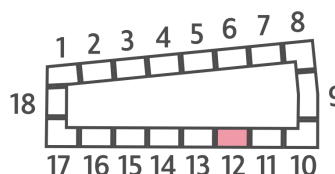

Жилой комплекс «ДМИТРОВСКОЕ НЕБО», Очередь 1, Этап 2

Адрес: Западное Дегунино район, Ильменский проезд, вл. 4

Станция метро: Верхние Лихоборы, Селигерская

Студия №771

Спецпредложение:	12 844 671 руб	Подъезд:	12
Базовая цена:	14 847 219 руб	Этаж:	13
Количество комнат	1	Всего этажей	23
Общая площадь	23.5 м²	Тип планировки:	StB-88-2-13
		Отделка:	без отделки

Видовая