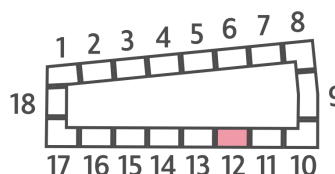

Жилой комплекс «ДМИТРОВСКОЕ НЕБО», Очередь 1, Этап 2

Адрес: Западное Дегунино район, Ильменский проезд, вл. 4

Станция метро: Верхние Лихоборы, Селигерская

Студия №770

Спецпредложение:	14 068 903 руб	Подъезд:	12
Базовая цена:	16 262 900 руб	Этаж:	13
Количество комнат	1	Всего этажей	23
Общая площадь	26.1 м²	Тип планировки:	StB-87-2-13
		Отделка:	без отделки

Видовая

StB-87-2-13	
St	26.11