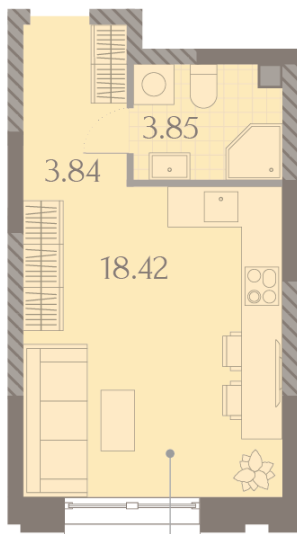

Жилой комплекс «ДМИТРОВСКОЕ НЕБО», Очередь 1, Этап 2

Адрес: Западное Дегунино район, Ильменский проезд, вл. 4

Станция метро: Верхние Лихоборы, Селигерская

Студия №770

Спецпредложение:	14 068 903 руб	Подъезд:	12
Базовая цена:	16 262 900 руб	Этаж:	13
Количество комнат	1	Всего этажей	23
Общая площадь	26.1 м²	Тип планировки:	StB-87-2-13
		Отделка:	без отделки

Видовая

StB-87-2-13	
St	26.11