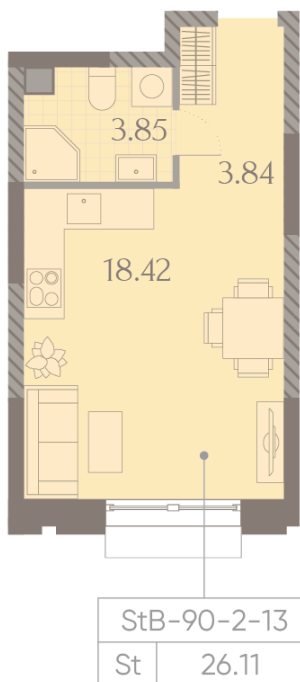

Жилой комплекс «ДМИТРОВСКОЕ НЕБО», Очередь 1, Этап 2

Адрес: Западное Дегунино район, Ильменский проезд, вл. 4

Станция метро: Верхние Лихоборы, Селигерская

Студия №767

Спецпредложение:	10 017 675 руб	Подъезд:	12
Базовая цена:	14 403 633 руб	Этаж:	12
Количество комнат	1	Всего этажей	23
Общая площадь	26.1 м²	Тип планировки:	StB-90-2-13
		Отделка:	без отделки

Видовая

Информация действительна на 15.12.2024

* Данное предложение не является публичной офертой