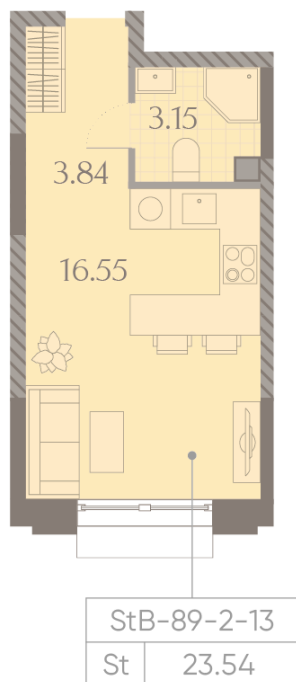

Жилой комплекс «ДМИТРОВСКОЕ НЕБО», Очередь 1, Этап 2

Адрес: Западное Дегунино район, Ильменский проезд, вл. 4

Станция метро: Верхние Лихоборы, Селигерская

Студия №766

Спецпредложение:	9 098 045 руб	Подъезд:	12
Базовая цена:	13 079 742 руб	Этаж:	12
Количество комнат	1	Всего этажей	23
Общая площадь	23.5 м²	Тип планировки:	StB-89-2-13
		Отделка:	без отделки

Видовая