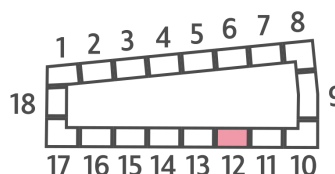

Жилой комплекс «ДМИТРОВСКОЕ НЕБО», Очередь 1, Этап 2

Адрес: Западное Дегунино район, Ильменский проезд, вл. 4

Станция метро: Верхние Лихоборы, Селигерская

Студия №761

Спецпредложение:	9 972 296 руб	Подъезд:	12
Базовая цена:	14 338 306 руб	Этаж:	11
Количество комнат	1	Всего этажей	23
Общая площадь	26.1 м²	Тип планировки:	StB-90-2-13
		Отделка:	без отделки

Видовая