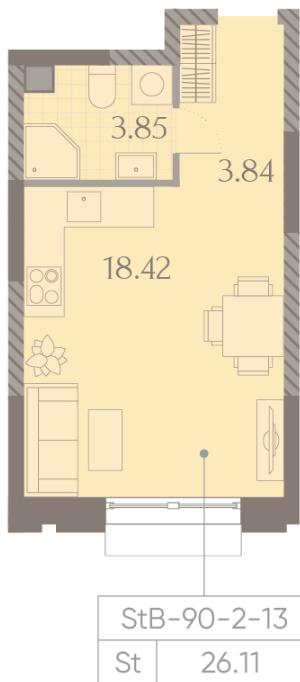

Жилой комплекс «ДМИТРОВСКОЕ НЕБО», Очередь 1, Этап 2

Адрес: Западное Дегунино район, Ильменский проезд, вл. 4

Станция метро: Верхние Лихоборы, Селигерская

Студия №761

Спецпредложение:	9 972 296 руб	Подъезд:	12
Базовая цена:	14 338 306 руб	Этаж:	11
Количество комнат	1	Всего этажей	23
Общая площадь	26.1 м²	Тип планировки:	StB-90-2-13
		Отделка:	без отделки

Видовая