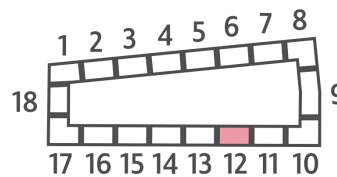

Жилой комплекс «ДМИТРОВСКОЕ НЕБО», Очередь 1, Этап 2

Адрес: Западное Дегунино район, Ильменский проезд, вл. 4

Станция метро: Верхние Лихоборы, Селигерская

Студия №755

Спецпредложение:	9 926 891 руб	Подъезд:	12
Базовая цена:	14 272 927 руб	Этаж:	10
Количество комнат	1	Всего этажей	23
Общая площадь	26.1 м²	Тип планировки:	StB-90-2-13
		Отделка:	без отделки

Видовая

Информация действительна на 14.12.2024

* Данное предложение не является публичной офертой