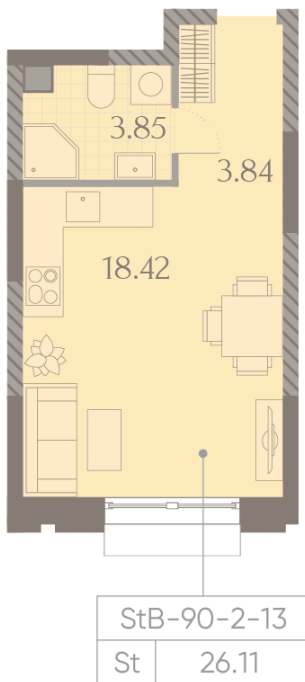

Жилой комплекс «ДМИТРОВСКОЕ НЕБО», Очередь 1, Этап 2

Адрес: Западное Дегунино район, Ильменский проезд, вл. 4

Станция метро: Верхние Лихоборы, Селигерская

Студия №755

Спецпредложение:	9 926 891 руб	Подъезд:	12
Базовая цена:	14 272 927 руб	Этаж:	10
Количество комнат	1	Всего этажей	23
Общая площадь	26.1 м²	Тип планировки:	StB-90-2-13
		Отделка:	без отделки

Видовая

Информация действительна на 14.12.2024

* Данное предложение не является публичной офертой