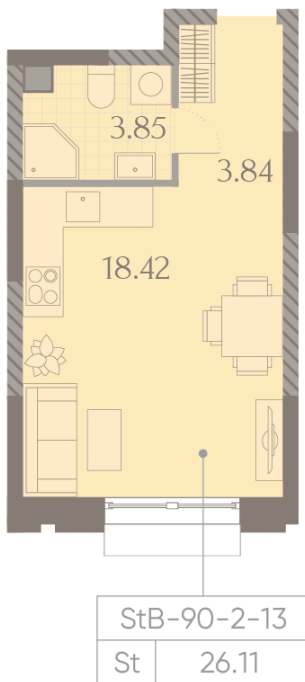

Жилой комплекс «ДМИТРОВСКОЕ НЕБО», Очередь 1, Этап 2

Адрес: Западное Дегунино район, Ильменский проезд, вл. 4

Станция метро: Верхние Лихоборы, Селигерская

Студия №749

Спецпредложение:	9 979 920 руб	Подъезд:	12
Базовая цена:	14 349 272 руб	Этаж:	9
Количество комнат	1	Всего этажей	23
Общая площадь	26.1 м²	Тип планировки:	StB-90-2-13
		Отделка:	без отделки

Видовая

Информация действительна на 16.12.2024

* Данное предложение не является публичной офертой