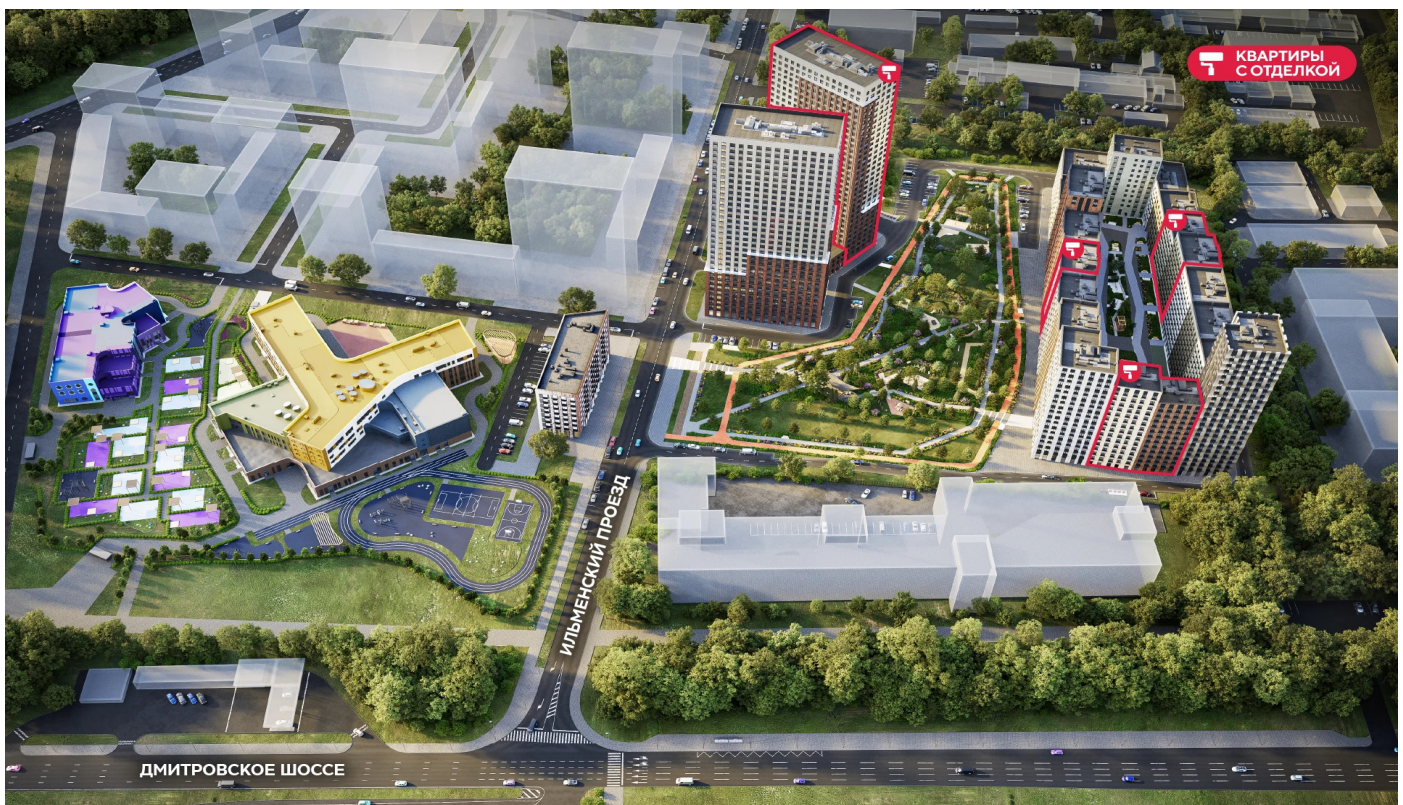

## Жилой комплекс «ДМИТРОВСКОЕ НЕБО», Очередь 1, Этап 2

Адрес: Западное Дегунино район, Ильменский проезд, вл. 4

Станция метро: Верхние Лихоборы, Селигерская

# Жилой комплекс «ДМИТРОВСКОЕ НЕБО», Очередь 1, Этап 2

▲ м СЕЛИГЕРСКАЯ (13 мин. пешком)

ДВОР

▼ м ВЕРХНИЕ ЛИХОБОРЫ (10 мин. пешком)

▼ ИЛЬМЕНСКИЙ ПРОЕЗД

► ДМИТРОВСКОЕ ШОССЕ

Информация действительна на 16.12.2024