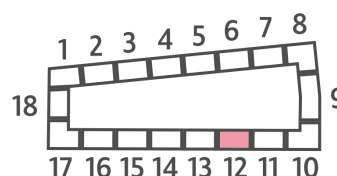

Жилой комплекс «ДМИТРОВСКОЕ НЕБО», Очередь 1, Этап 2

Адрес: Западное Дегунино район, Ильменский проезд, вл. 4

Станция метро: Верхние Лихоборы, Селигерская

Студия №747

Спецпредложение:	8 975 260 руб	Подъезд:	12
Базовая цена:	12 902 980 руб	Этаж:	9
Количество комнат	1	Всего этажей	23
Общая площадь	23.5 м²	Тип планировки:	StB-88-2-13
		Отделка:	без отделки

Видовая

Информация действительна на 14.12.2024

* Данное предложение не является публичной офертой