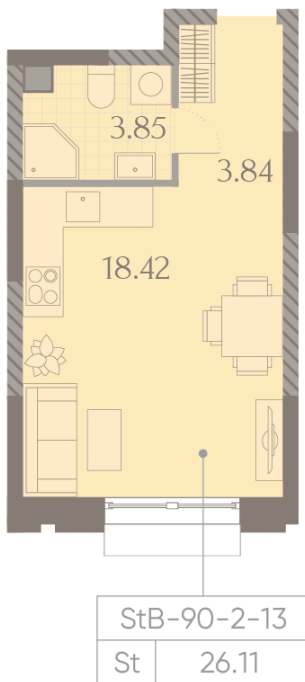

Жилой комплекс «ДМИТРОВСКОЕ НЕБО», Очередь 1, Этап 2

Адрес: Западное Дегунино район, Ильменский проезд, вл. 4

Станция метро: Верхние Лихоборы, Селигерская

Студия №743

Спецпредложение:	9 836 106 руб	Подъезд:	12
Базовая цена:	14 142 246 руб	Этаж:	8
Количество комнат	1	Всего этажей	23
Общая площадь	26.1 м²	Тип планировки:	StB-90-2-13
		Отделка:	без отделки

Видовая

Информация действительна на 15.12.2024

* Данное предложение не является публичной офертой