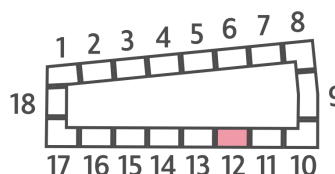

Жилой комплекс «ДМИТРОВСКОЕ НЕБО», Очередь 1, Этап 2

Адрес: Западное Дегунино район, Ильменский проезд, вл. 4

Станция метро: Верхние Лихоборы, Селигерская

Студия №740

Спецпредложение:	9 669 577 руб	Подъезд:	12
Базовая цена:	13 902 504 руб	Этаж:	8
Количество комнат	1	Всего этажей	23
Общая площадь	26.1 м²	Тип планировки:	StB-87-2-13
		Отделка:	без отделки

Видовая

StB-87-2-13	
St	26.11