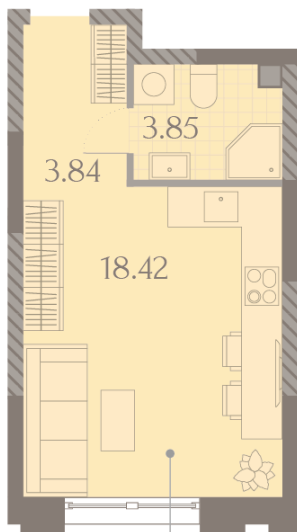

Жилой комплекс «ДМИТРОВСКОЕ НЕБО», Очередь 1, Этап 2

Адрес: Западное Дегунино район, Ильменский проезд, вл. 4

Станция метро: Верхние Лихоборы, Селигерская

Студия №740

Спецпредложение:	9 669 577 руб	Подъезд:	12
Базовая цена:	13 902 504 руб	Этаж:	8
Количество комнат	1	Всего этажей	23
Общая площадь	26.1 м²	Тип планировки:	StB-87-2-13
		Отделка:	без отделки

Видовая

StB-87-2-13	
St	26.11