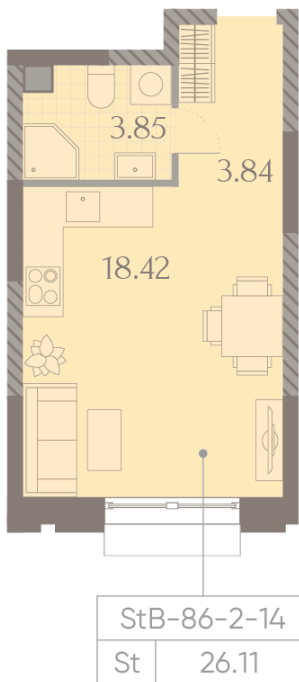

Жилой комплекс «ДМИТРОВСКОЕ НЕБО», Очередь 1, Этап 2

Адрес: Западное Дегунино район, Ильменский проезд, вл. 4

Станция метро: Верхние Лихоборы, Селигерская

Студия №695

Спецпредложение:	10 017 519 руб	Подъезд:	11
Базовая цена:	14 403 398 руб	Этаж:	14
Количество комнат	1	Всего этажей	23
Общая площадь	26.1 м²	Тип планировки:	StB-86-2-14
		Отделка:	без отделки

Видовая