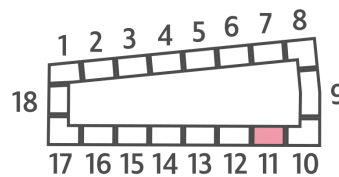

Жилой комплекс «ДМИТРОВСКОЕ НЕБО», Очередь 1, Этап 2

Адрес: Западное Дегунино район, Ильменский проезд, вл. 4

Станция метро: Верхние Лихоборы, Селигерская

Студия №695

Спецпредложение:	10 017 519 руб	Подъезд:	11
Базовая цена:	14 403 398 руб	Этаж:	14
Количество комнат	1	Всего этажей	23
Общая площадь	26.1 м²	Тип планировки:	StB-86-2-14
		Отделка:	без отделки

Видовая