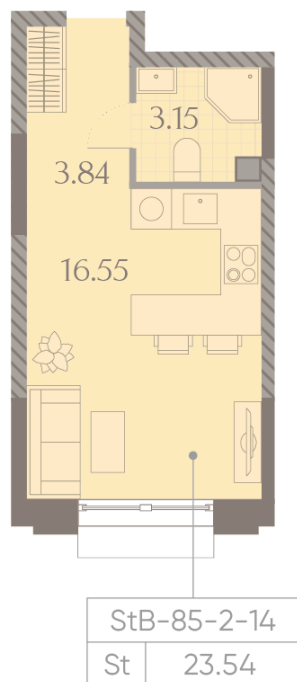

Жилой комплекс «ДМИТРОВСКОЕ НЕБО», Очередь 1, Этап 2

Адрес: Западное Дегунино район, Ильменский проезд, вл. 4

Станция метро: Верхние Лихоборы, Селигерская

Студия №694

Спецпредложение:	9 156 612 руб	Подъезд:	11
Базовая цена:	13 164 038 руб	Этаж:	14
Количество комнат	1	Всего этажей	23
Общая площадь	23.5 м²	Тип планировки:	StB-85-2-14
		Отделка:	без отделки

Видовая