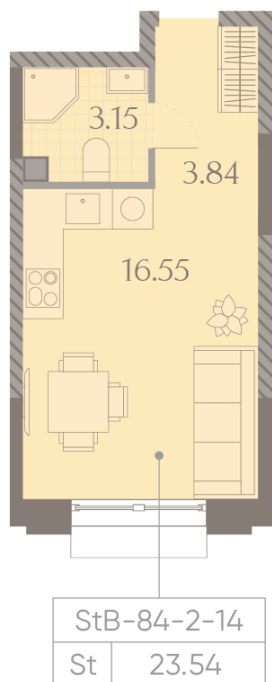

### Студия №693

<b>Спецпредложение:</b>	<b>9 156 565 руб</b>	Подъезд:	11
Базовая цена:	13 163 991 руб	Этаж:	14
Количество комнат	1	Всего этажей	23
Общая площадь	23.5 м <sup>2</sup>	Тип планировки:	StB-84-2-14
		Отделка:	без отделки

#### Видовая