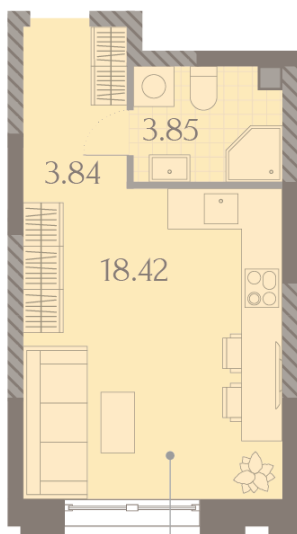

Жилой комплекс «ДМИТРОВСКОЕ НЕБО», Очередь 1, Этап 2

Адрес: Западное Дегунино район, Ильменский проезд, вл. 4

Станция метро: Верхние Лихоборы, Селигерская

Студия №692

Спецпредложение:	10 089 112 руб	Подъезд:	11
Базовая цена:	14 506 454 руб	Этаж:	14
Количество комнат	1	Всего этажей	23
Общая площадь	26.1 м²	Тип планировки:	StB-83-2-14
		Отделка:	без отделки

Видовая

StB-83-2-14	
St	26.11