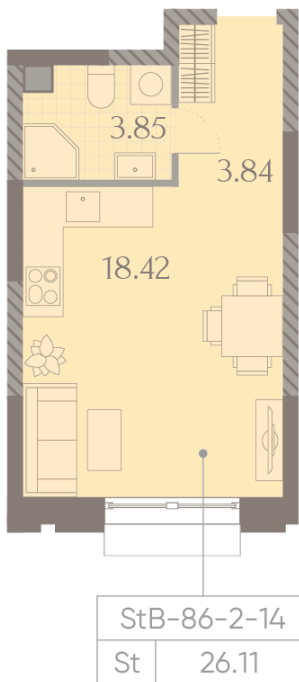

Жилой комплекс «ДМИТРОВСКОЕ НЕБО», Очередь 1, Этап 2

Адрес: Западное Дегунино район, Ильменский проезд, вл. 4

Станция метро: Верхние Лихоборы, Селигерская

Студия №689

Спецпредложение:	9 873 992 руб	Подъезд:	11
Базовая цена:	14 196 764 руб	Этаж:	13
Количество комнат	1	Всего этажей	23
Общая площадь	26.1 м²	Тип планировки:	StB-86-2-14
		Отделка:	без отделки

Видовая

Информация действительна на 11.12.2024

* Данное предложение не является публичной офертой