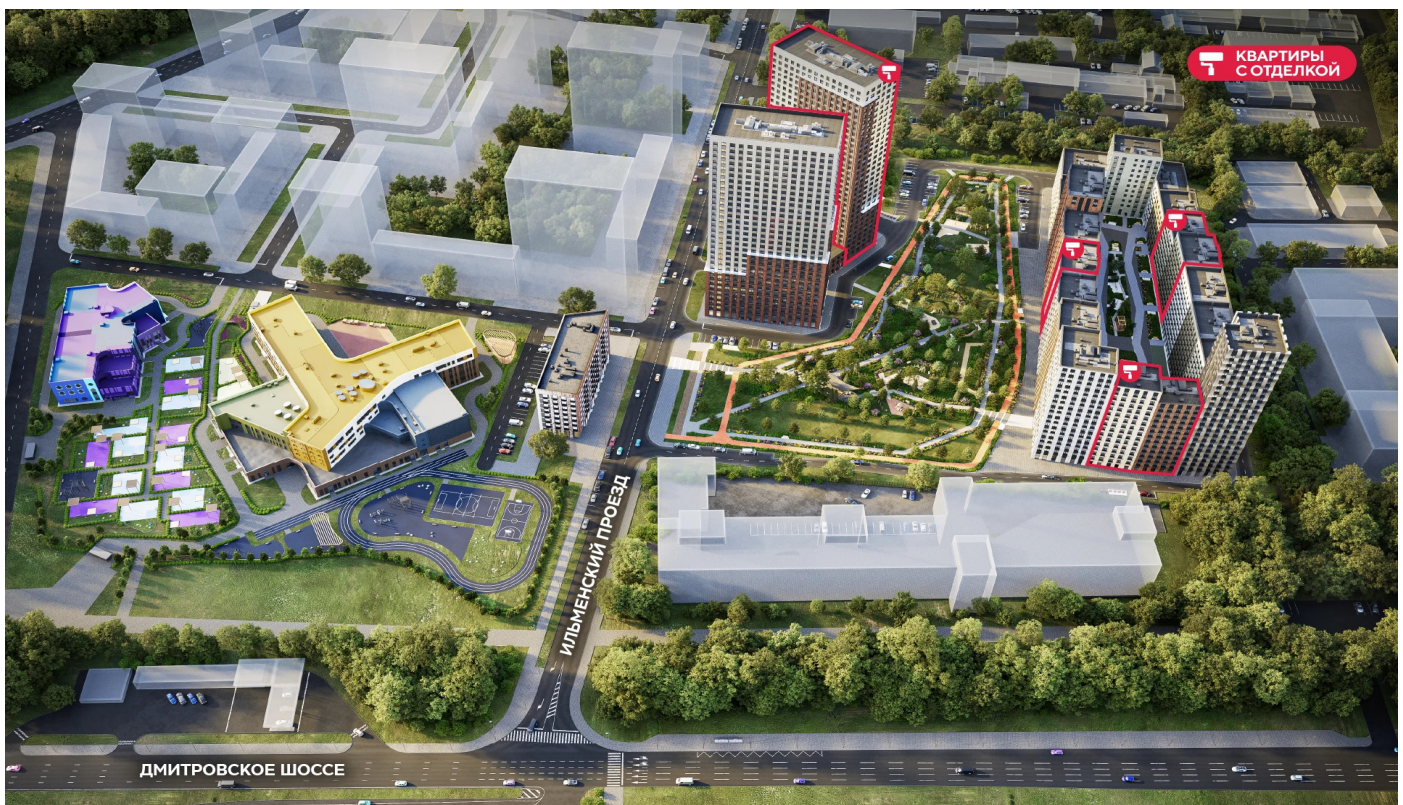

Жилой комплекс «ДМИТРОВСКОЕ НЕБО», Очередь 1, Этап 2

Адрес: Западное Дегунино район, Ильменский проезд, вл. 4

Станция метро: Верхние Лихоборы, Селигерская

Студия №688

Спецпредложение:	9 207 035 руб	Подъезд:	11
Базовая цена:	13 236 636 руб	Этаж:	13
Количество комнат	1	Всего этажей	23
Общая площадь	23.5 м ²	Тип планировки:	StB-85-2-14
		Отделка:	без отделки

Видовая

Жилой комплекс «ДМИТРОВСКОЕ НЕБО», Очередь 1, Этап 2

▲ м СЕЛИГЕРСКАЯ (13 мин. пешком)

ДВОР

▼ м ВЕРХНИЕ ЛИХОБОРЫ (10 мин. пешком)

▼ ИЛЬМЕНСКИЙ ПРОЕЗД

▶ ДМИТРОВСКОЕ ШОССЕ

Информация действительна на 14.12.2024