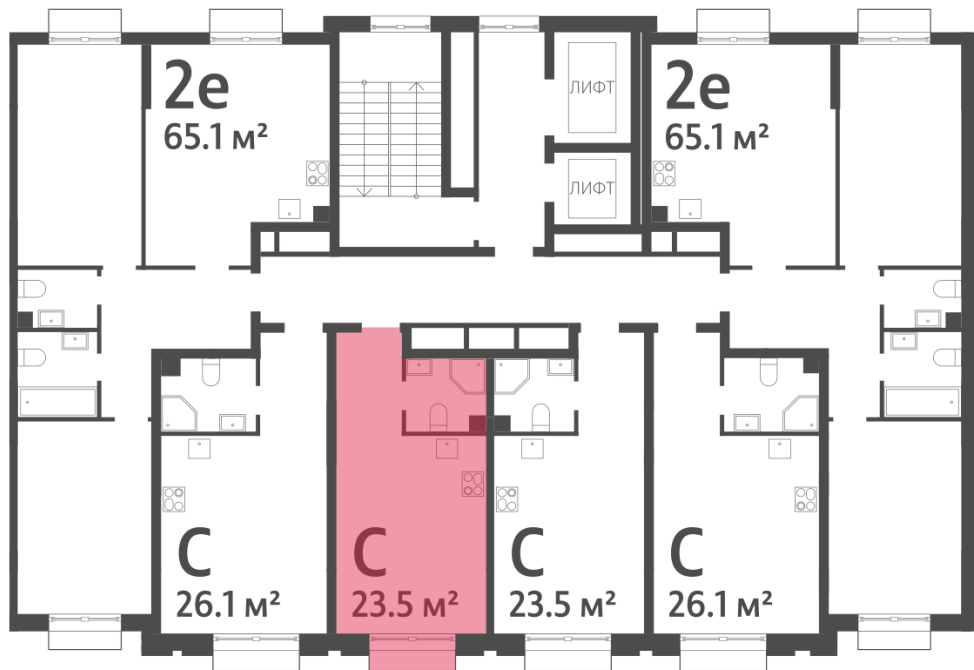

Жилой комплекс «ДМИТРОВСКОЕ НЕБО», Очередь 1, Этап 2

▲ м СЕЛИГЕРСКАЯ (13 мин. пешком)

ДВОР

▼ м ВЕРХНИЕ ЛИХОБОРЫ (10 мин. пешком)

▼ ИЛЬМЕНСКИЙ ПРОЕЗД

▶ ДМИТРОВСКОЕ ШОССЕ