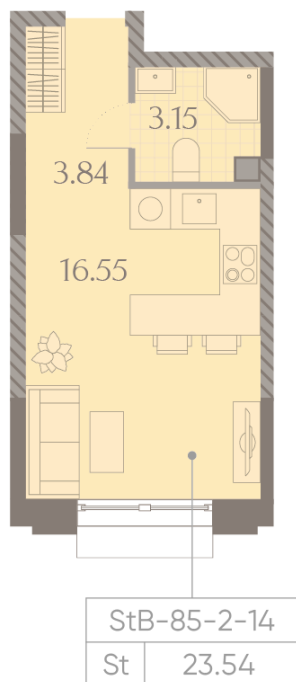

Жилой комплекс «ДМИТРОВСКОЕ НЕБО», Очередь 1, Этап 2

Адрес: Западное Дегунино район, Ильменский проезд, вл. 4

Станция метро: Верхние Лихоборы, Селигерская

Студия №688

Спецпредложение:	9 207 035 руб	Подъезд:	11
Базовая цена:	13 236 636 руб	Этаж:	13
Количество комнат	1	Всего этажей	23
Общая площадь	23.5 м²	Тип планировки:	StB-85-2-14
		Отделка:	без отделки

Видовая