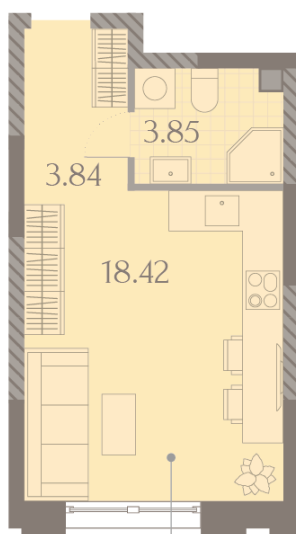

Жилой комплекс «ДМИТРОВСКОЕ НЕБО», Очередь 1, Этап 2

Адрес: Западное Дегунино район, Ильменский проезд, вл. 4

Станция метро: Верхние Лихоборы, Селигерская

Студия №686

Спецпредложение:	10 143 969 руб	Подъезд:	11
Базовая цена:	14 585 437 руб	Этаж:	13
Количество комнат	1	Всего этажей	23
Общая площадь	26.1 м²	Тип планировки:	StB-83-2-14
		Отделка:	без отделки

Видовая

StB-83-2-14	
St	26.11