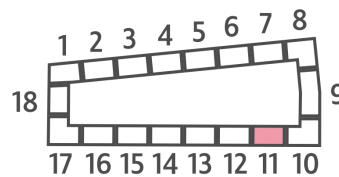

Жилой комплекс «ДМИТРОВСКОЕ НЕБО», Очередь 1, Этап 2

Адрес: Западное Дегунино район, Ильменский проезд, вл. 4

Станция метро: Верхние Лихоборы, Селигерская

Студия №682

Спецпредложение:	9 075 941 руб	Подъезд:	11
Базовая цена:	13 047 915 руб	Этаж:	12
Количество комнат	1	Всего этажей	23
Общая площадь	23.5 м²	Тип планировки:	StB-85-2-14
		Отделка:	без отделки

Видовая