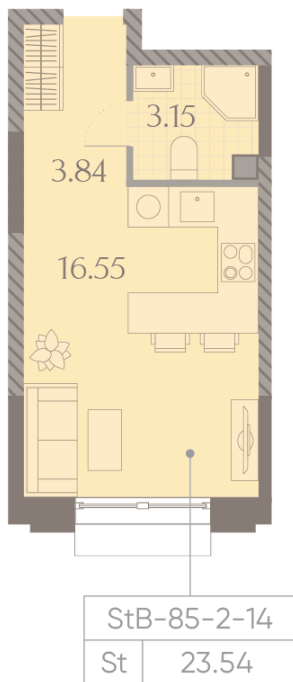

Жилой комплекс «ДМИТРОВСКОЕ НЕБО», Очередь 1, Этап 2

Адрес: Западное Дегунино район, Ильменский проезд, вл. 4

Станция метро: Верхние Лихоборы, Селигерская

Студия №682

Спецпредложение:	9 075 941 руб	Подъезд:	11
Базовая цена:	13 047 915 руб	Этаж:	12
Количество комнат	1	Всего этажей	23
Общая площадь	23.5 м²	Тип планировки:	StB-85-2-14
		Отделка:	без отделки

Видовая