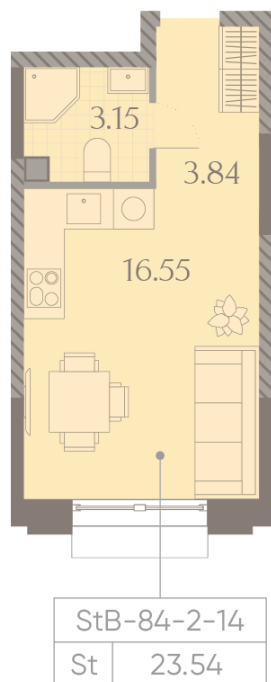

Жилой комплекс «ДМИТРОВСКОЕ НЕБО», Очередь 1, Этап 2

Адрес: Западное Дегунино район, Ильменский проезд, вл. 4

Станция метро: Верхние Лихоборы, Селигерская

Студия №681

Спецпредложение:	9 166 264 руб	Подъезд:	11
Базовая цена:	13 177 950 руб	Этаж:	12
Количество комнат	1	Всего этажей	23
Общая площадь	23.5 м²	Тип планировки:	StB-84-2-14
		Отделка:	без отделки

Видовая