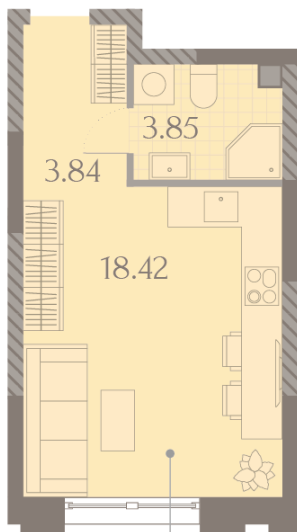

Жилой комплекс «ДМИТРОВСКОЕ НЕБО», Очередь 1, Этап 2

Адрес: Западное Дегунино район, Ильменский проезд, вл. 4

Станция метро: Верхние Лихоборы, Селигерская

Студия №656

Спецпредложение:	9 818 038 руб	Подъезд:	11
Базовая цена:	14 116 214 руб	Этаж:	8
Количество комнат	1	Всего этажей	23
Общая площадь	26.1 м²	Тип планировки:	StB-83-2-14
		Отделка:	без отделки

Видовая

StB-83-2-14	
St	26.11

Информация действительна на 15.12.2024

* Данное предложение не является публичной офертой