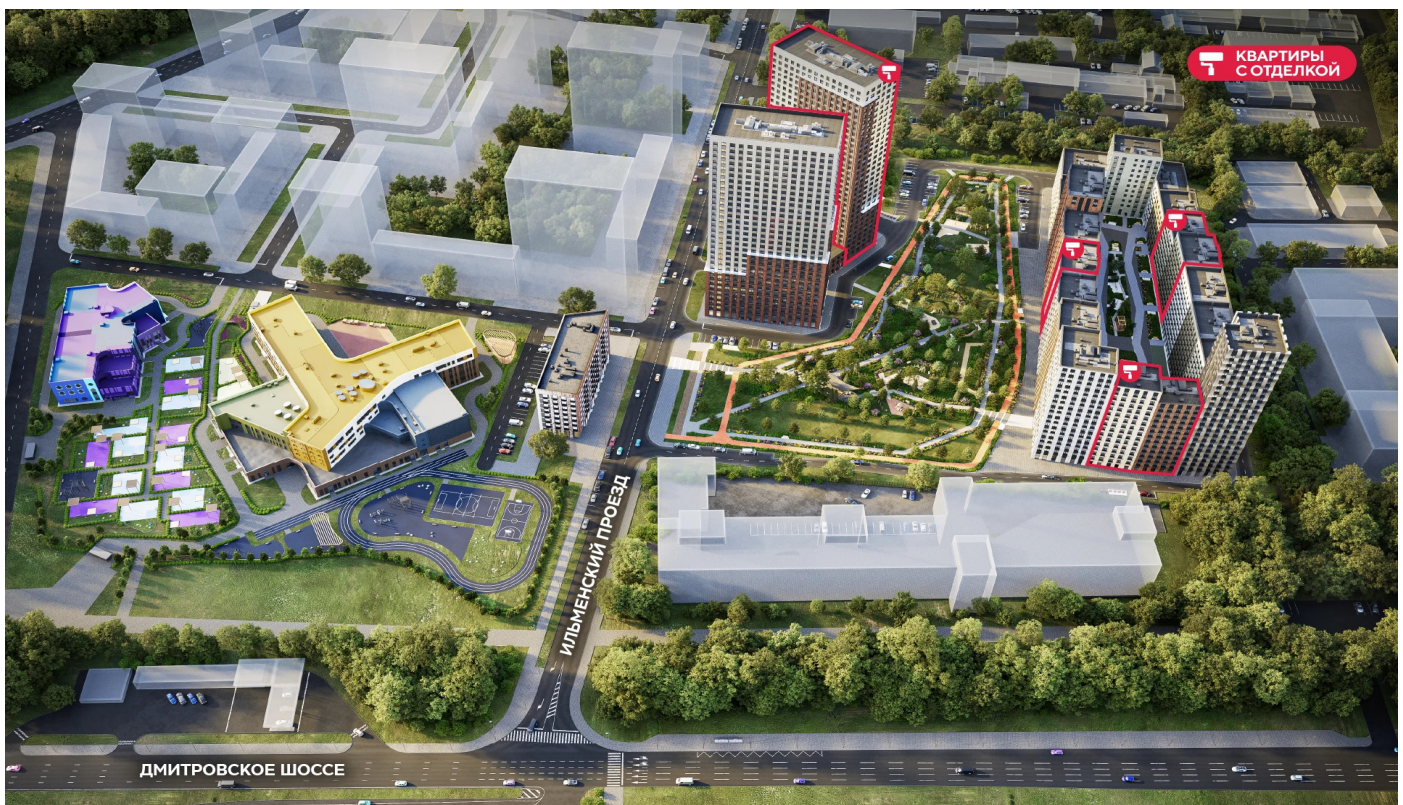

Жилой комплекс «ДМИТРОВСКОЕ НЕБО», Очередь 1, Этап 2

Адрес: Западное Дегунино район, Ильменский проезд, вл. 4

Станция метро: Верхние Лихоборы, Селигерская

Студия №656

Спецпредложение:	9 818 038 руб	Подъезд:	11
Базовая цена:	14 116 214 руб	Этаж:	8
Количество комнат	1	Всего этажей	23
Общая площадь	26.1 м ²	Тип планировки:	StB-83-2-14
		Отделка:	без отделки

Видовая

StB-83-2-14	
St	26.11

Информация действительна на 15.12.2024

* Данное предложение не является публичной офертой

Жилой комплекс «ДМИТРОВСКОЕ НЕБО», Очередь 1, Этап 2

▲ м СЕЛИГЕРСКАЯ (13 мин. пешком)

ДВОР

▼ м ВЕРХНИЕ ЛИХОБОРЫ (10 мин. пешком)

▼ ИЛЬМЕНСКИЙ ПРОЕЗД

▶ ДМИТРОВСКОЕ ШОССЕ

Информация действительна на 15.12.2024

* Данное предложение не является публичной офертой