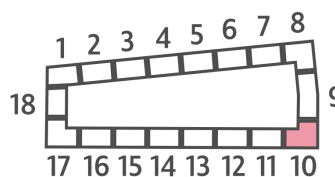

### Студия №615

Спецпредложение:	12 300 746 руб	Подъезд:	10
Базовая цена:	14 218 206 руб	Этаж:	17
Количество комнат	1	Всего этажей	23
Общая площадь	21.8 м <sup>2</sup>	Тип планировки:	StB-81-17
		Отделка:	без отделки