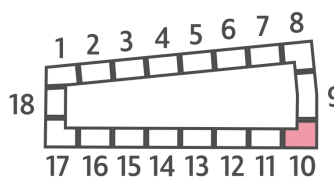

Жилой комплекс «ДМИТРОВСКОЕ НЕБО», Очередь 1, Этап 2

Адрес: Западное Дегунино район, Ильменский проезд, вл. 4

Станция метро: Верхние Лихоборы, Селигерская

Студия №609

Спецпредложение:	8 672 818 руб	Подъезд:	10
Базовая цена:	12 467 571 руб	Этаж:	16
Количество комнат	1	Всего этажей	23
Общая площадь	21.8 м ²	Тип планировки:	StB-82-3-16
		Отделка:	без отделки