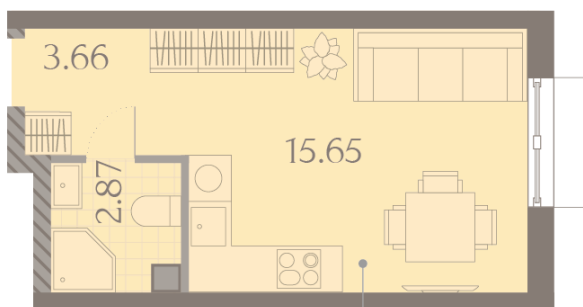

Жилой комплекс «ДМИТРОВСКОЕ НЕБО», Очередь 1, Этап 2

Адрес: Западное Дегунино район, Ильменский проезд, вл. 4

Станция метро: Верхние Лихоборы, Селигерская

Студия №606

Спецпредложение:	8 801 378 руб	Подъезд:	10
Базовая цена:	12 652 669 руб	Этаж:	16
Количество комнат	1	Всего этажей	23
Общая площадь	22.2 м²	Тип планировки:	StB-80-3-16
		Отделка:	без отделки

Видовая

StB-80-3-16	
St	22.18

Информация действительна на 15.12.2024

* Данное предложение не является публичной офертой