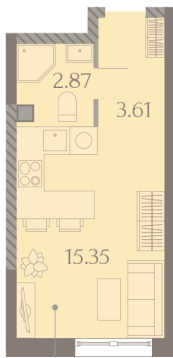

Жилой комплекс «ДМИТРОВСКОЕ НЕБО»

Адрес Западное Дегунино, Ильменский проезд, вл. 4

Очередь 1, Этап 2, этаж 15

Студия №601

Общая площадь 21.8 м²

Тип планировки StB-81-3-16

Класс жилья Бизнес

Без отделки

10 259 707 руб.
спецпредложение

11 857 990 руб.
базовая цена

[Ссылка на квартиру на сайте](#)

StB-81-3-16
St 21.83