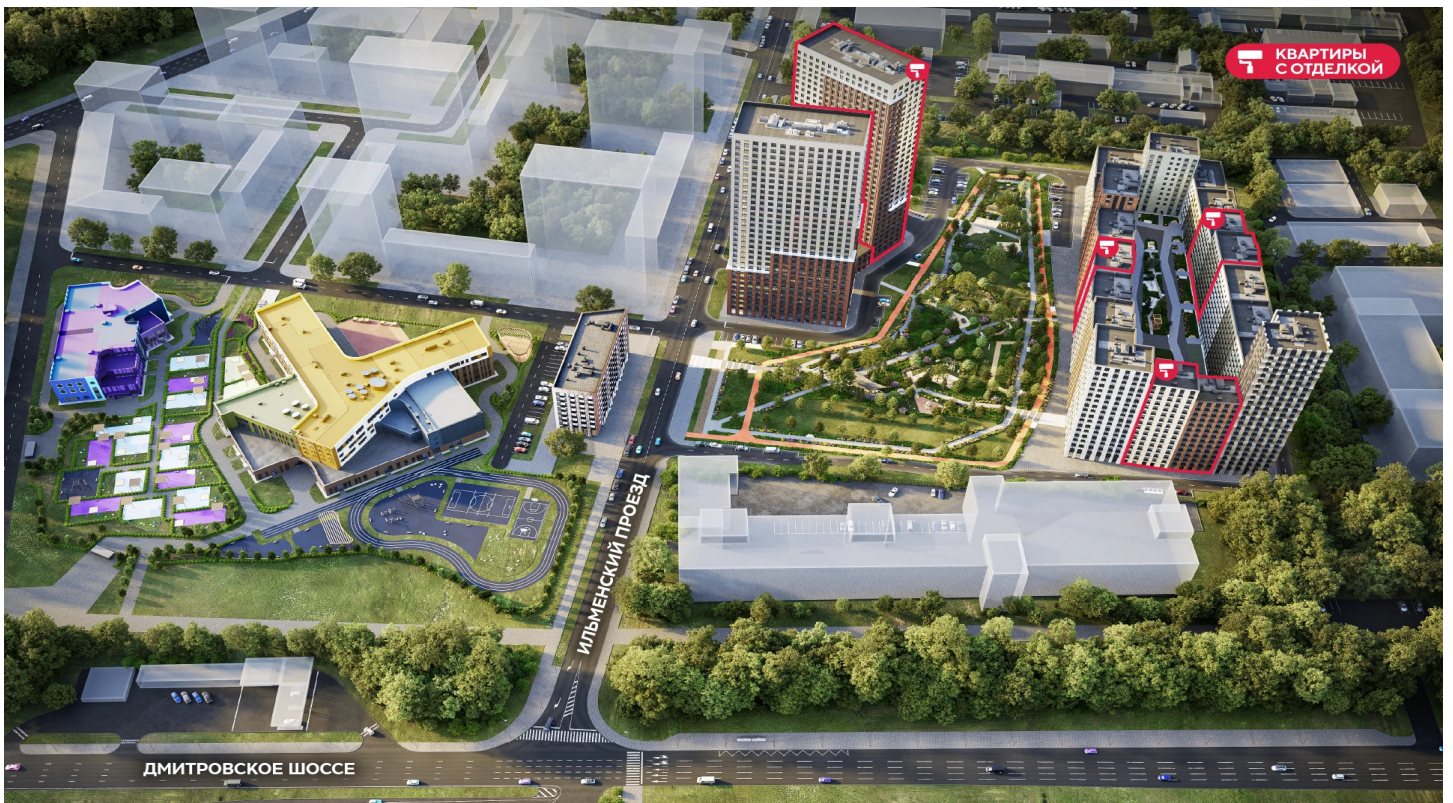

*Данное предложение не является публичной офертой. Информация актуальна на 27.09.2024

Адреса и время работы офисов продаж на сайте lsr.ru в разделе Контакты