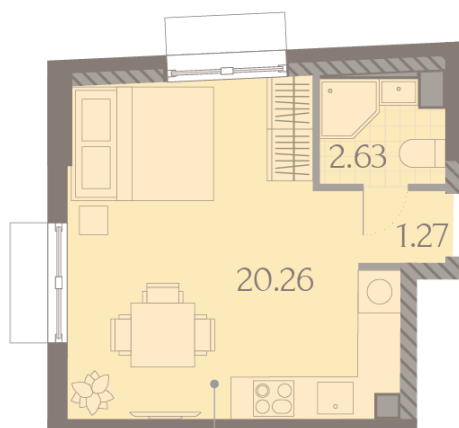

### Студия №504

<b>Спецпредложение:</b>	<b>11 854 172 руб</b>	Подъезд:	9
Базовая цена:	17 047 436 руб	Этаж:	15
Количество комнат	1	Всего этажей	23
Общая площадь	24.2 м <sup>2</sup>	Тип планировки:	StH-1-15
		Отделка:	с отделкой