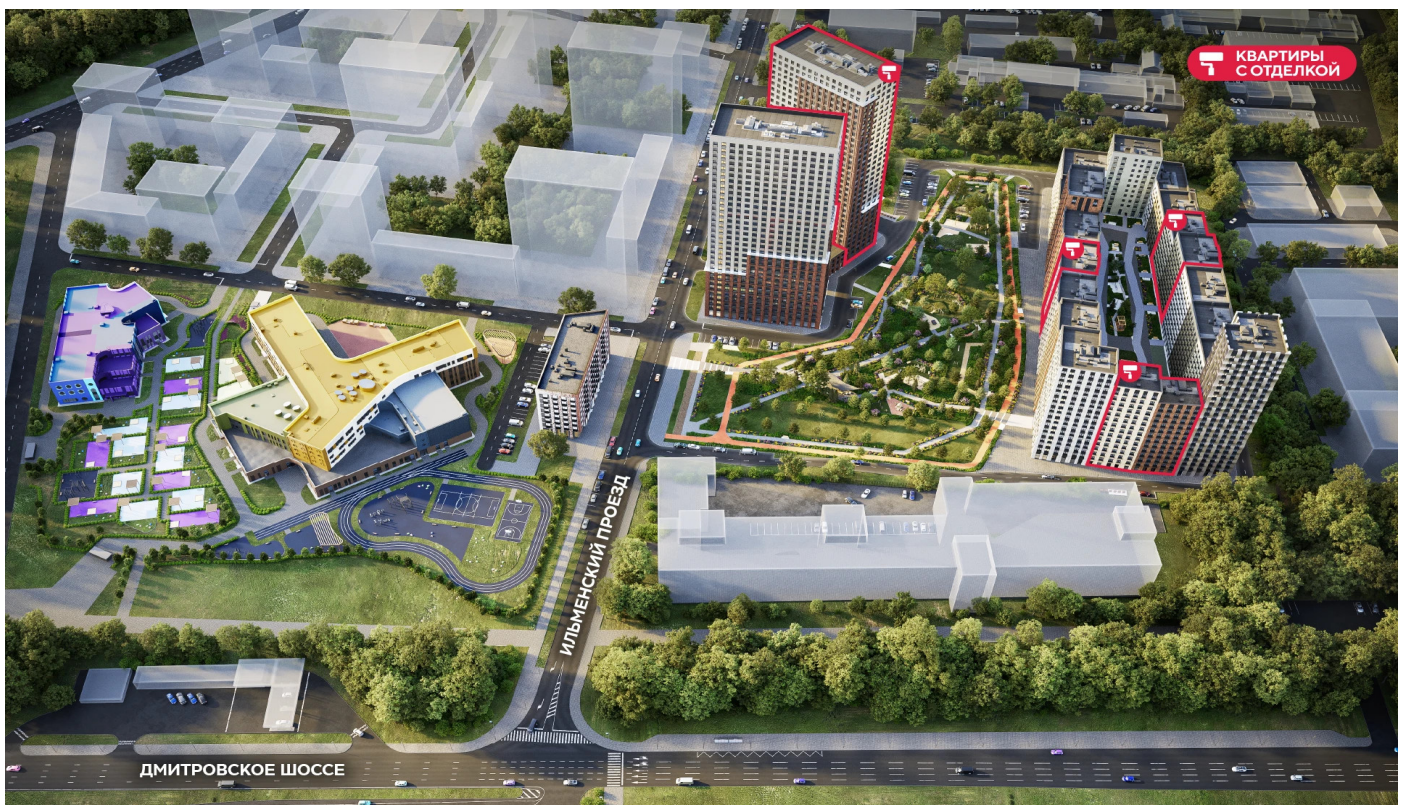

## Жилой комплекс «ДМИТРОВСКОЕ НЕБО», Очередь 1, Этап 2

Адрес: Западное Дегунино район, Ильменский проезд, вл. 4

Станция метро: Верхние Лихоборы, Селигерская

# Жилой комплекс «ДМИТРОВСКОЕ НЕБО», Очередь 1, Этап 2

◀ м СЕЛИГЕРСКАЯ (13 мин. пешком)

▶ м ВЕРХНИЕ ЛИХОБОРЫ (10 мин. пешком)

▶ ИЛЬМЕНСКИЙ ПРОЕЗД

🏠 ДВОР

▲ ДМИТРОВСКОЕ ШОССЕ

Ю

Информация действительна на 11.12.2024