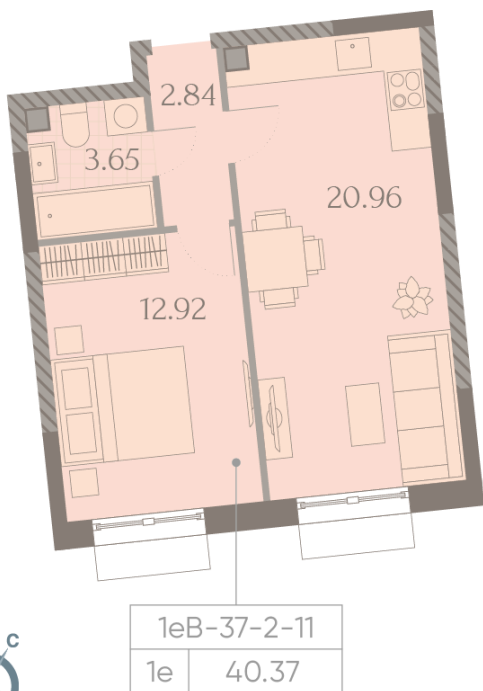

Жилой комплекс «ДМИТРОВСКОЕ НЕБО», Очередь 1, Этап 2

Адрес: Западное Дегунино район, Ильменский проезд, вл. 4

Станция метро: Верхние Лихоборы, Селигерская

1-комнатная евро квартира №290

Спецпредложение:	17 982 412 руб	Подъезд:	7
Базовая цена:	20 788 531 руб	Этаж:	11
Количество комнат	1	Всего этажей	23
Общая площадь	40.4 м²	Тип планировки:	1еВ-37-2-11
		Отделка:	без отделки

Европланировка