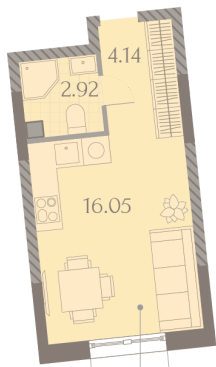

Жилой комплекс «ДМИТРОВСКОЕ НЕБО»

Адрес Западное Дегунино район, Ильменский проезд, вл. 4

Очередь 1, Этап 2, этаж 11

Студия №241

Общая площадь 23.1 м²

Тип планировки StB-113-2-11

Класс жилья Бизнес

Без отделки

12 103 538 руб.
спецпредложение

13 990 170 руб.
базовая цена

[Ссылка на квартиру на сайте](#)

StB-113-2-11
St 23.11