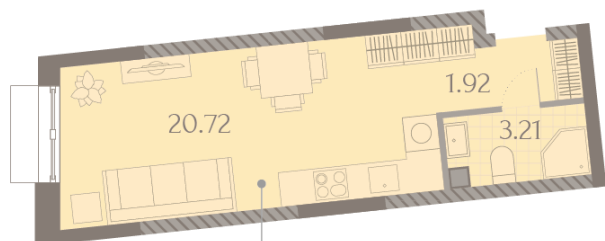

Жилой комплекс «ДМИТРОВСКОЕ НЕБО», Очередь 1, Этап 2

Адрес: Западное Дегунино район, Ильменский проезд, вл. 4

Станция метро: Верхние Лихоборы, Селигерская

Студия №21

Спецпредложение:	12 793 423 руб	Подъезд:	1
Базовая цена:	14 787 957 руб	Этаж:	7
Количество комнат	1	Всего этажей	23
Общая площадь	25.9 м ²	Тип планировки:	StF-1-2-7
		Отделка:	без отделки