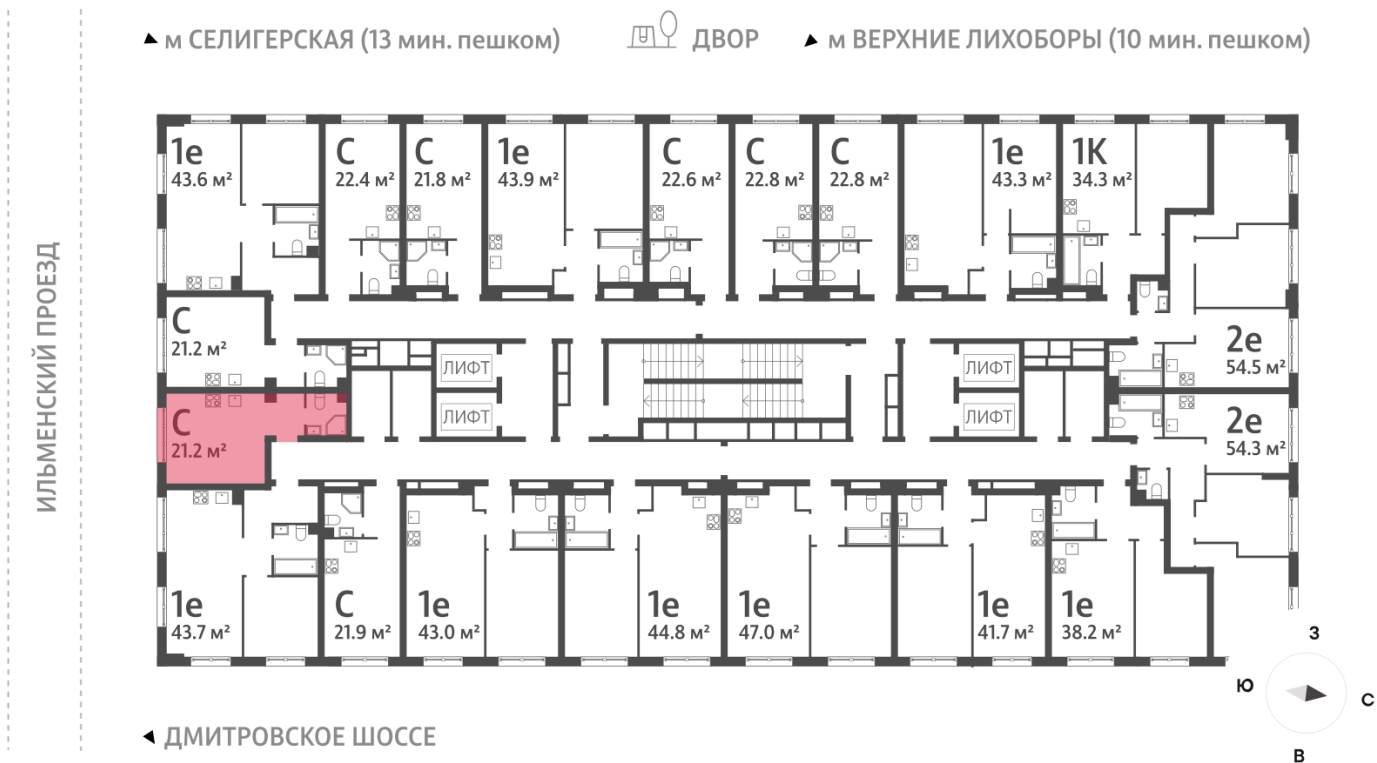

Жилой комплекс «ДМИТРОВСКОЕ НЕБО», Очередь 1, Этап 1

Информация действительна на 14.12.2024

* Данное предложение не является публичной офертой