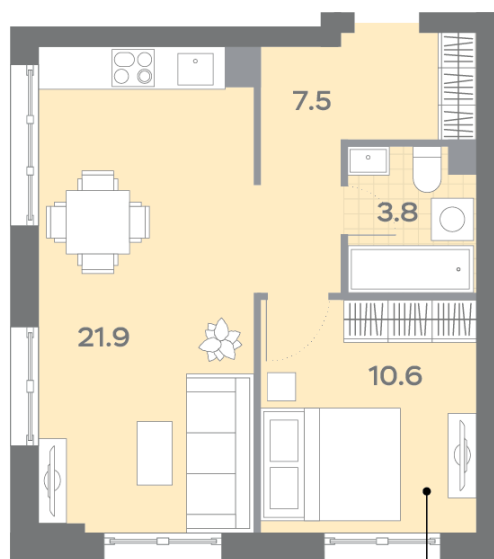

Жилой комплекс «ДМИТРОВСКОЕ НЕБО», Очередь 1, Этап 1

Адрес: Западное Дегунино район, Ильменский проезд, вл. 4

Станция метро: Верхние Лихоборы, Селигерская

1-комнатная евро квартира №1269

Спецпредложение:	18 801 662 руб	Подъезд:	2
Базовая цена:	21 735 855 руб	Этаж:	32
Количество комнат	1	Всего этажей	32
Общая площадь	43.7 м²	Тип планировки:	1eA-10-30-32
		Отделка:	без отделки

Европланировка

1eA-10-30-32	
1e	43.8