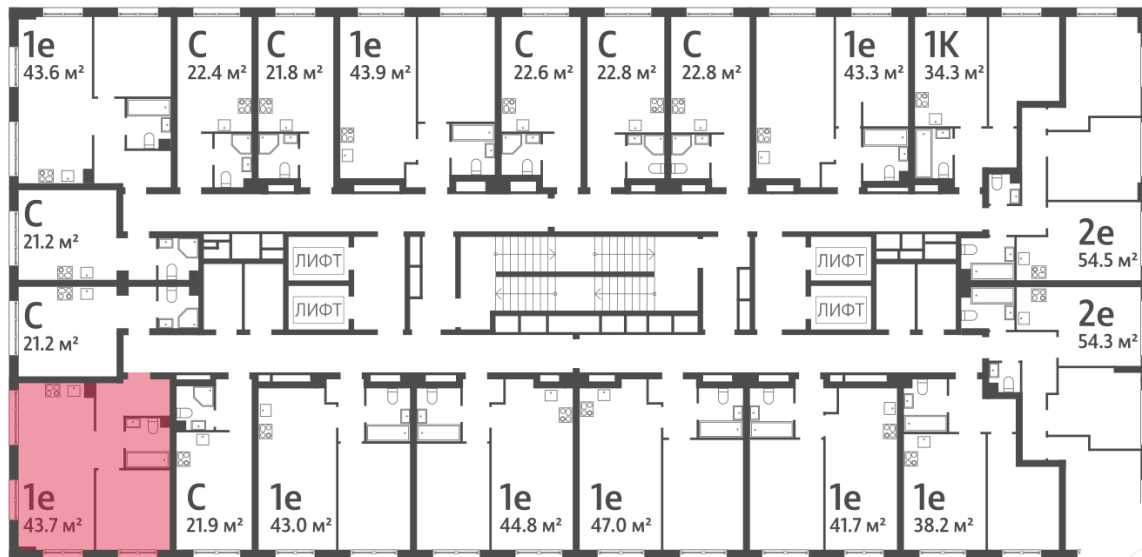

Европланировка

1eA-10-30-32	
1e	43.8

Жилой комплекс «ДМИТРОВСКОЕ НЕБО», Очередь 1, Этап 1

▲ м СЕЛИГЕРСКАЯ (13 мин. пешком)

ДВОР

▲ м ВЕРХНИЕ ЛИХОБОРЫ (10 мин. пешком)

ИЛЬМЕНСКИЙ ПРОЕЗД

◀ ДМИТРОВСКОЕ ШОССЕ