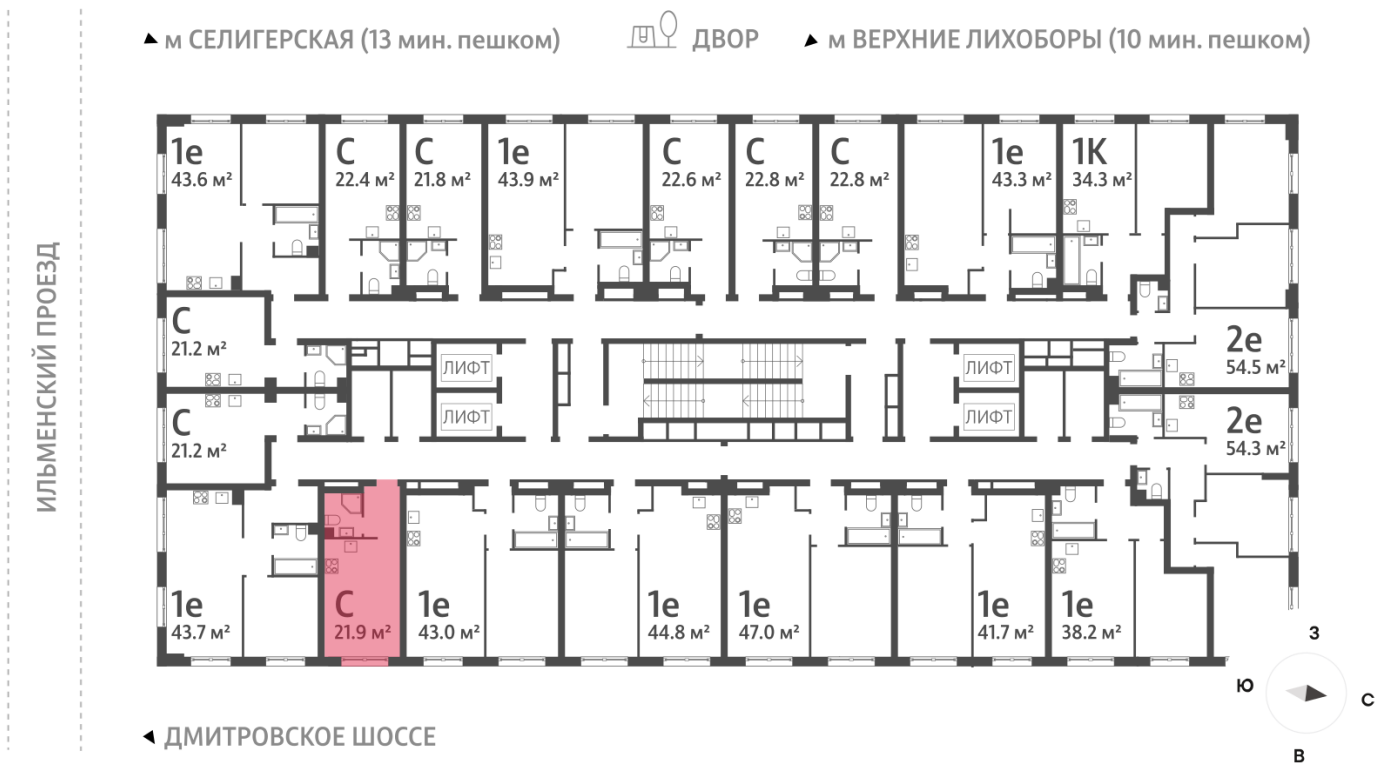

Жилой комплекс «ДМИТРОВСКОЕ НЕБО», Очередь 1, Этап 1

Информация действительна на 14.12.2024

* Данное предложение не является публичной офертой