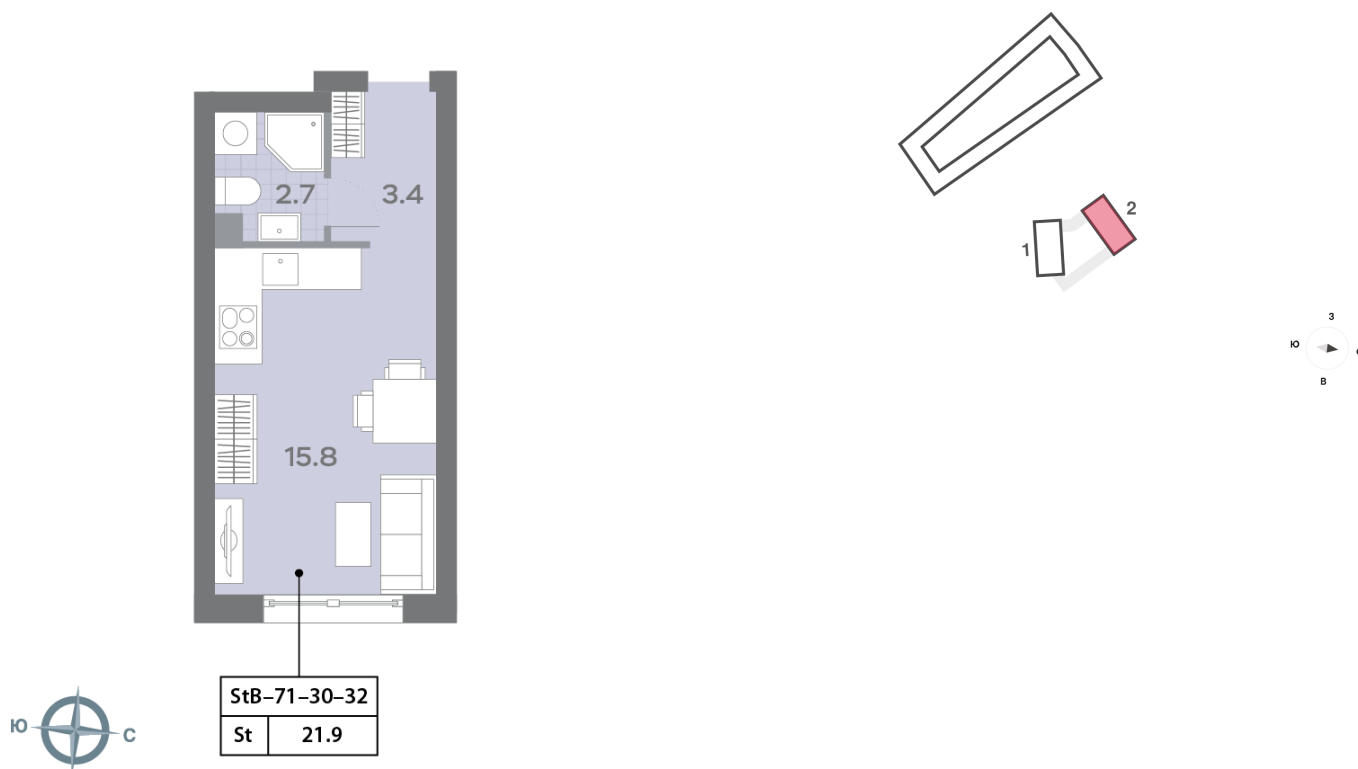

# Жилой комплекс «ДМИТРОВСКОЕ НЕБО», Очередь 1, Этап 1

Адрес: Западное Дегунино район, Ильменский проезд, вл. 4

Станция метро: Верхние Лихоборы, Селигерская

## Студия №1268

Спецпредложение:	12 534 564 руб	Подъезд:	2
Базовая цена:	14 488 628 руб	Этаж:	32
Количество комнат	1	Всего этажей	32
Общая площадь	21.8 м <sup>2</sup>	Тип планировки:	StB-71-30-32
		Отделка:	без отделки