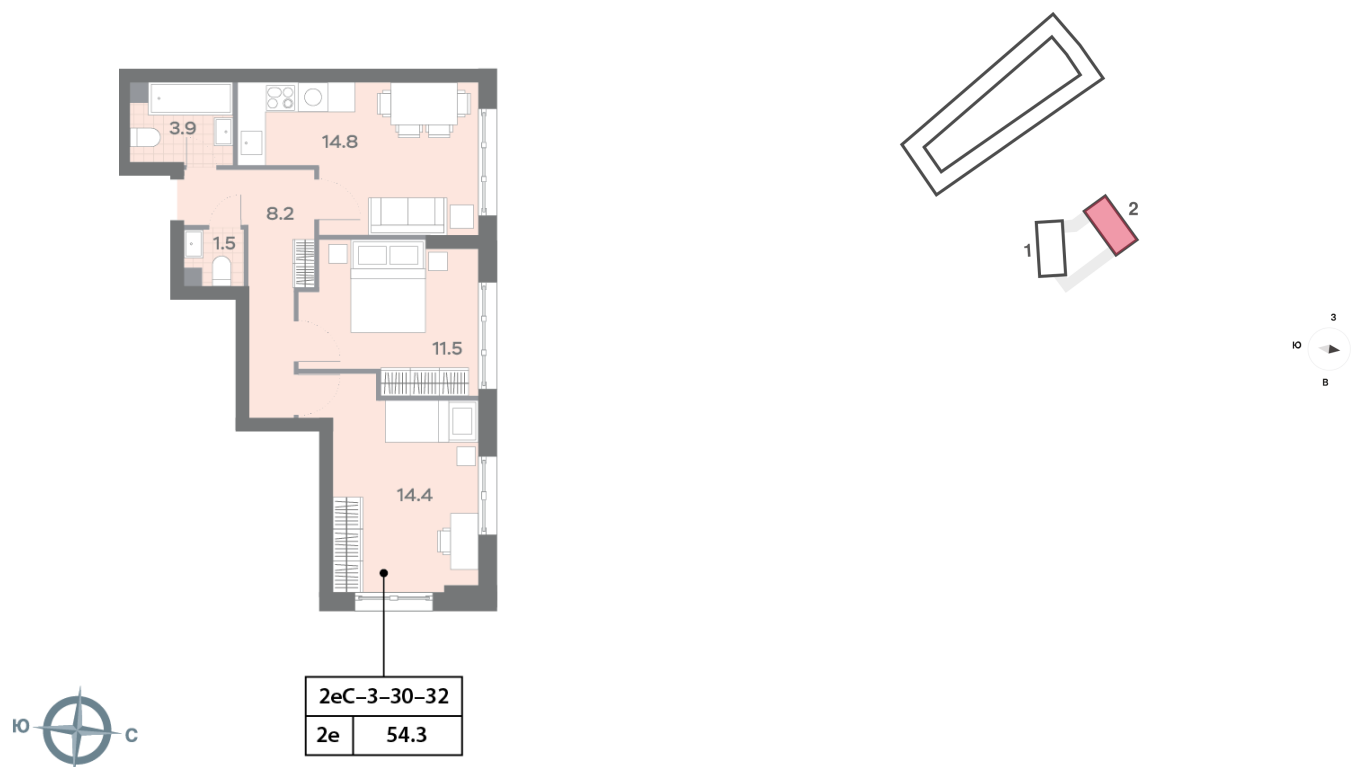

Жилой комплекс «ДМИТРОВСКОЕ НЕБО», Очередь 1, Этап 1

Адрес: Западное Дегунино район, Ильменский проезд, вл. 4

Станция метро: Верхние Лихоборы, Селигерская

2-комнатная евро квартира №1262

Спецпредложение:	21 490 883 руб	Подъезд:	2
Базовая цена:	24 845 676 руб	Этаж:	32
Количество комнат	2	Всего этажей	32
Общая площадь	54.4 м²	Тип планировки:	2eC-3-30-32
		Отделка:	без отделки

Европланировка

Информация действительна на 12.12.2024

* Данное предложение не является публичной офертой