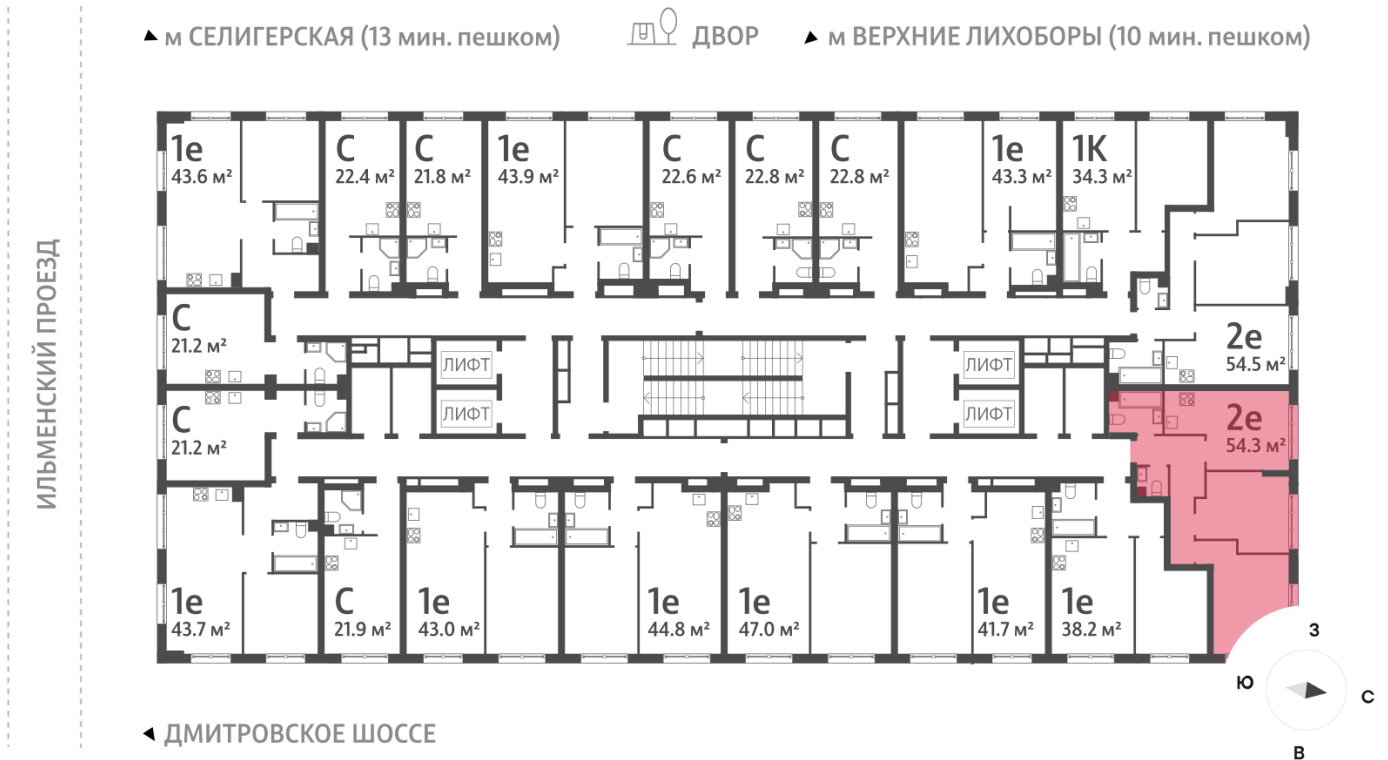

Жилой комплекс «ДМИТРОВСКОЕ НЕБО», Очередь 1, Этап 1

Информация действительна на 12.12.2024

* Данное предложение не является публичной офертой