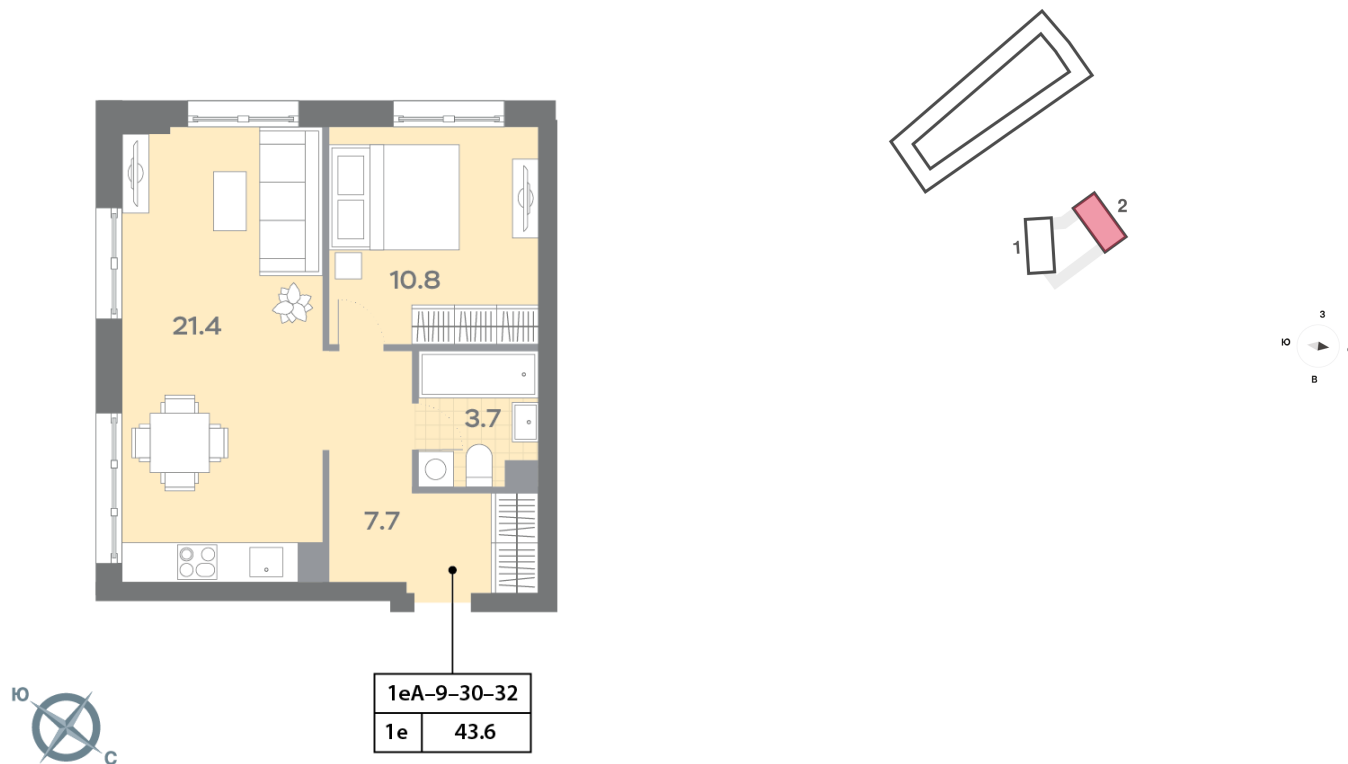

Жилой комплекс «ДМИТРОВСКОЕ НЕБО», Очередь 1, Этап 1

Адрес: Западное Дегунино район, Ильменский проезд, вл. 4

Станция метро: Верхние Лихоборы, Селигерская

1-комнатная евро квартира №1252

Спецпредложение:	18 415 290 руб	Подъезд:	2
Базовая цена:	21 289 074 руб	Этаж:	32
Количество комнат	1	Всего этажей	32
Общая площадь	43.5 м²	Тип планировки:	1еА-9-30-32
		Отделка:	без отделки

Европланировка