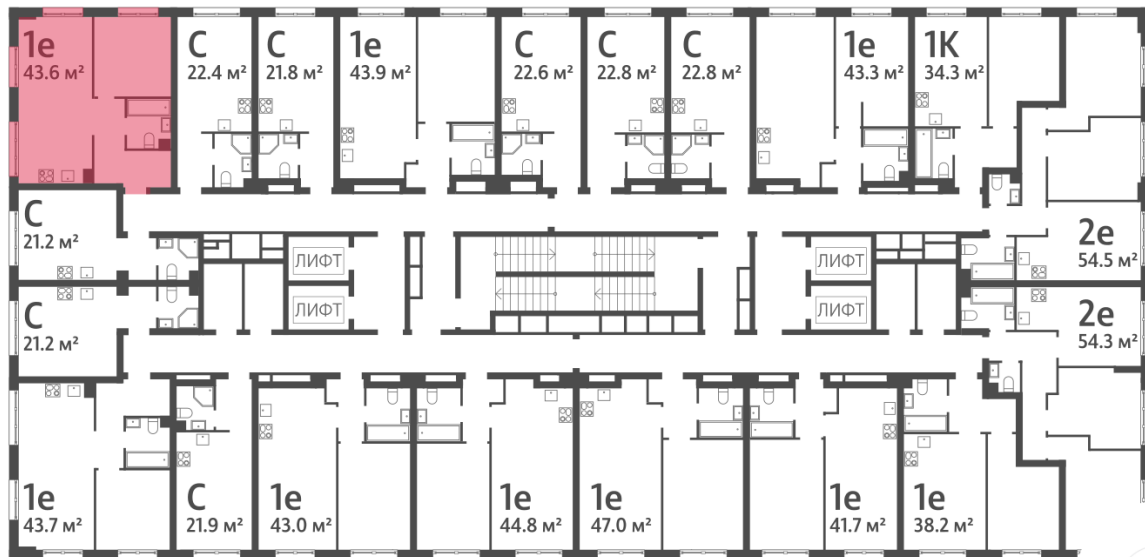

# Жилой комплекс «ДМИТРОВСКОЕ НЕБО», Очередь 1, Этап 1

▲ м СЕЛИГЕРСКАЯ (13 мин. пешком)

ДВОР

▲ м ВЕРХНИЕ ЛИХОБОРЫ (10 мин. пешком)

ИЛЬМЕНСКИЙ ПРОЕЗД

◀ ДМИТРОВСКОЕ ШОССЕ

Информация действительна на 11.12.2024