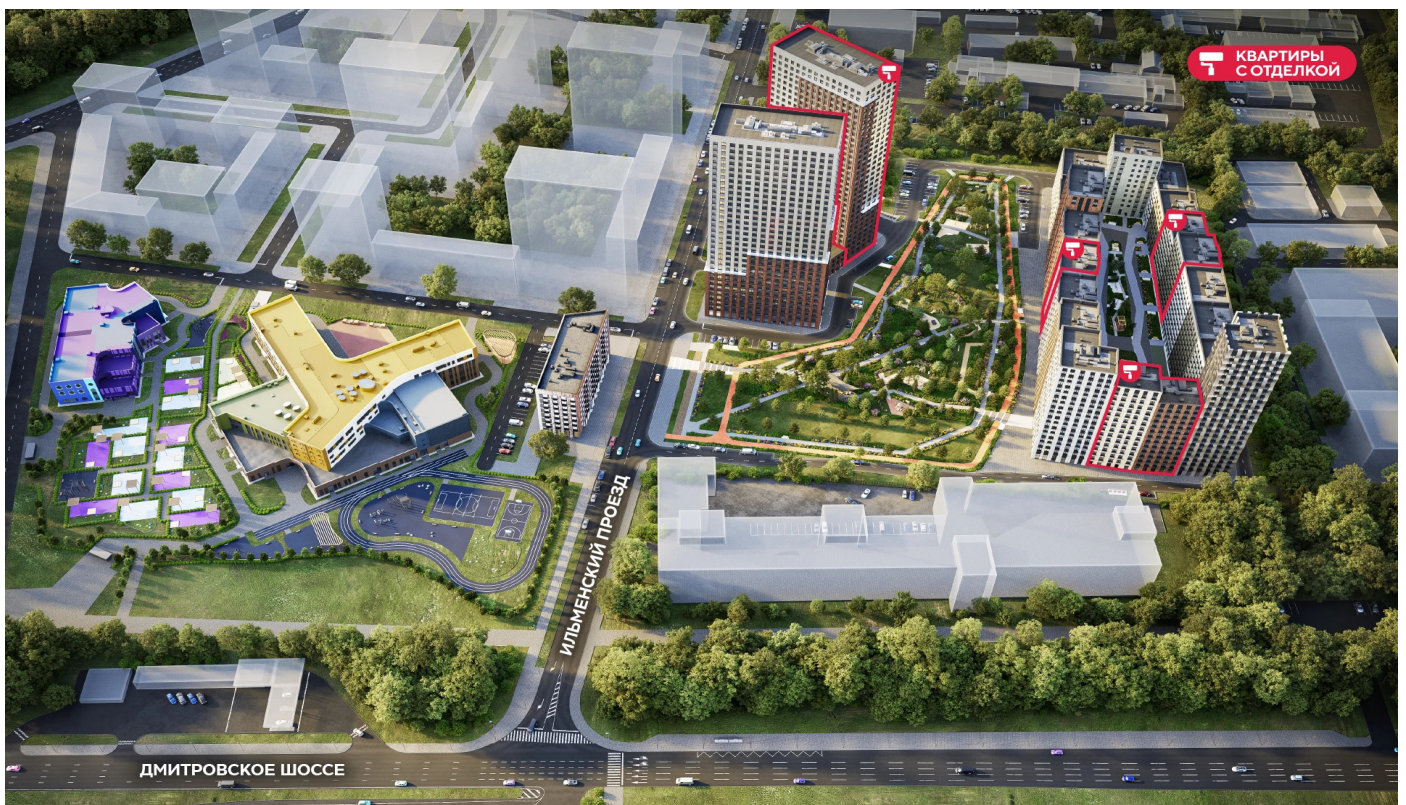

Жилой комплекс «ДМИТРОВСКОЕ НЕБО», Очередь 1, Этап 1

Адрес: Западное Дегунино район, Ильменский проезд, вл. 4

Станция метро: Верхние Лихоборы, Селигерская

2-комнатная евро квартира №630

Спецпредложение:	22 211 387 руб	Подъезд:	1
Базовая цена:	28 576 657 руб	Этаж:	32
Количество комнат	2	Всего этажей	32
Общая площадь	54.9 м ²	Тип планировки:	2eC-1-31-32
		Отделка:	с отделкой

Европланировка

Жилой комплекс «ДМИТРОВСКОЕ НЕБО», Очередь 1, Этап 1

▶ м СЕЛИГЕРСКАЯ (13 мин. пешком)

▶ м ВЕРХНИЕ ЛИХОБОРЫ (10 мин. пешком)

▶ ИЛЬМЕНСКИЙ ПРОЕЗД

ДВОР

◀ ДМИТРОВСКОЕ ШОССЕ

Информация действительна на 12.12.2024