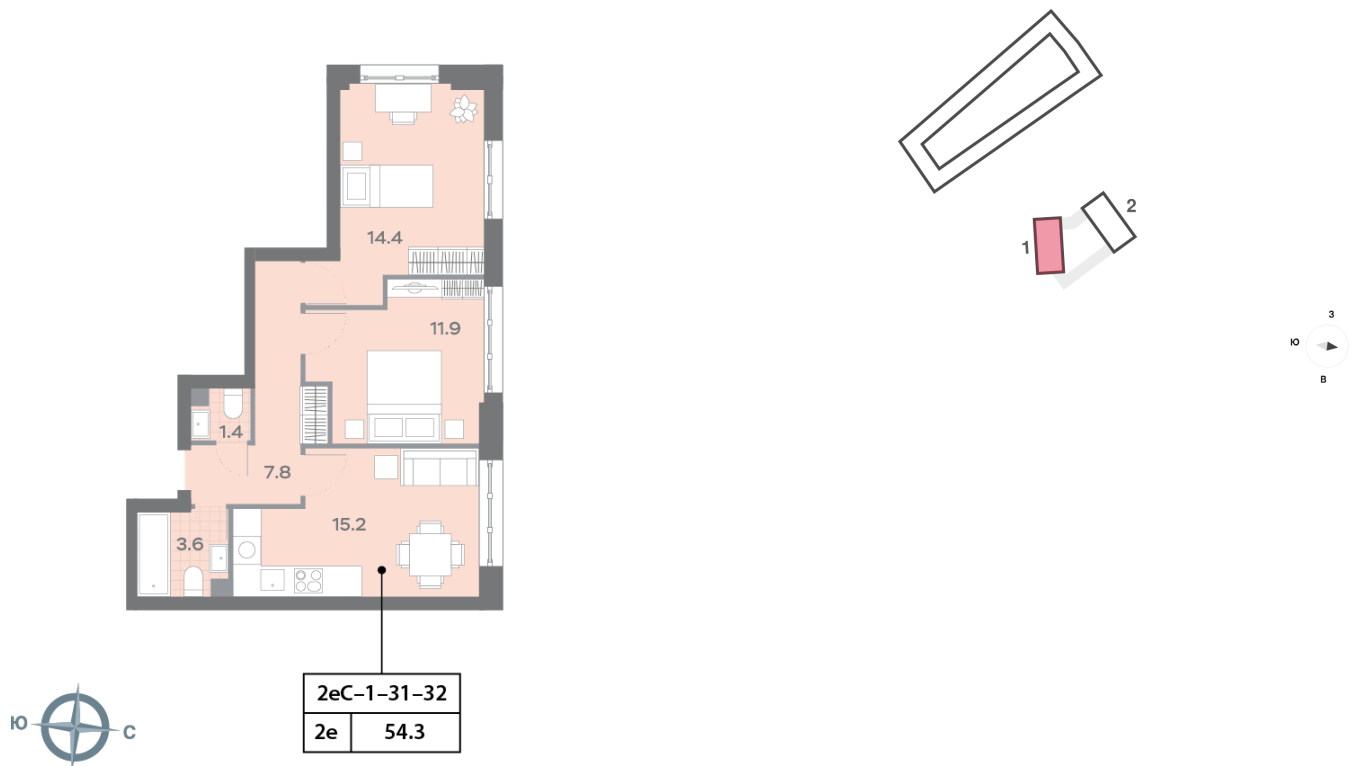

Жилой комплекс «ДМИТРОВСКОЕ НЕБО», Очередь 1, Этап 1

Адрес: Западное Дегунино район, Ильменский проезд, вл. 4

Станция метро: Верхние Лихоборы, Селигерская

2-комнатная евро квартира №630

Спецпредложение:	22 211 387 руб	Подъезд:	1
Базовая цена:	28 576 657 руб	Этаж:	32
Количество комнат	2	Всего этажей	32
Общая площадь	54.9 м ²	Тип планировки:	2eC-1-31-32
		Отделка:	с отделкой

Европланировка

Жилой комплекс «ДМИТРОВСКОЕ НЕБО», Очередь 1, Этап 1

▶ м СЕЛИГЕРСКАЯ (13 мин. пешком)

▶ м ВЕРХНИЕ ЛИХОБОРЫ (10 мин. пешком)

▶ ИЛЬМЕНСКИЙ ПРОЕЗД

ДВОР

◀ ДМИТРОВСКОЕ ШОССЕ

Информация действительна на 12.12.2024