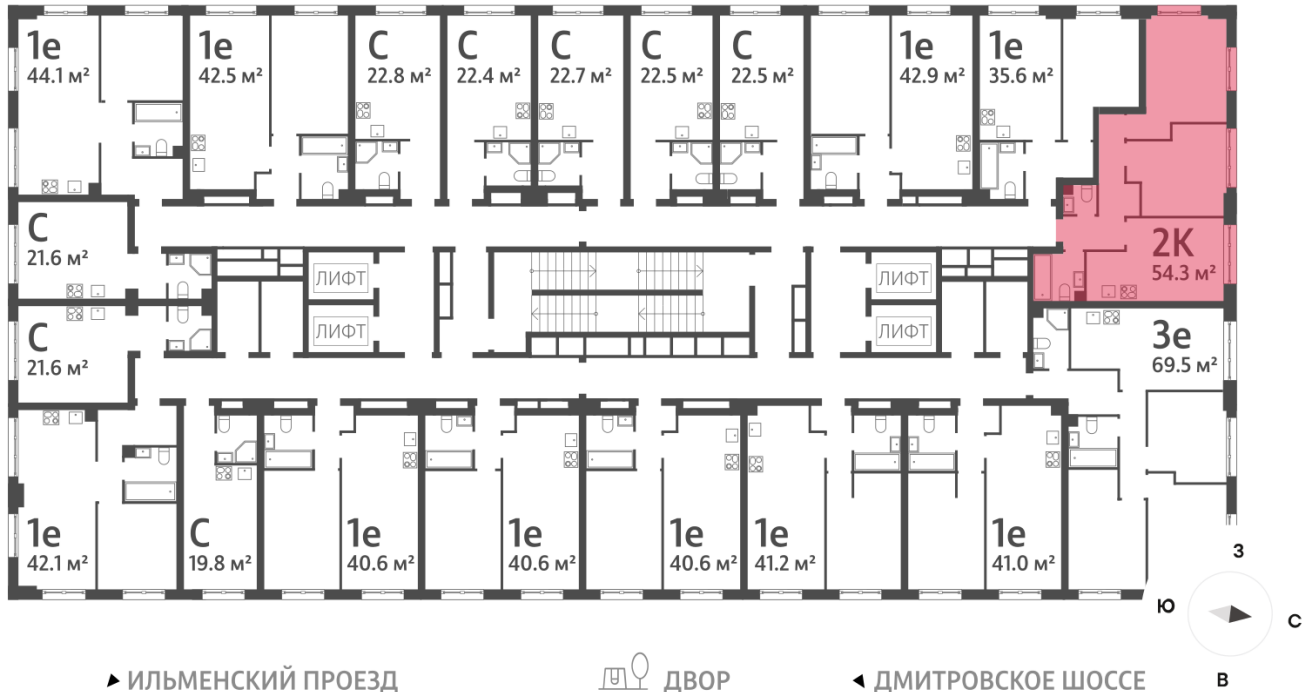

Жилой комплекс «ДМИТРОВСКОЕ НЕБО», Очередь 1, Этап 1

Адрес: Западное Дегунино район, Ильменский проезд, вл. 4

Станция метро: Верхние Лихоборы, Селигерская

2-комнатная евро квартира №630

Спецпредложение:	22 211 387 руб	Подъезд:	1
Базовая цена:	28 576 657 руб	Этаж:	32
Количество комнат	2	Всего этажей	32
Общая площадь	54.9 м ²	Тип планировки:	2eC-1-31-32
		Отделка:	с отделкой

Европланировка

Жилой комплекс «ДМИТРОВСКОЕ НЕБО», Очередь 1, Этап 1

▶ м СЕЛИГЕРСКАЯ (13 мин. пешком)

▶ м ВЕРХНИЕ ЛИХОБОРЫ (10 мин. пешком)

▶ ИЛЬМЕНСКИЙ ПРОЕЗД

ДВОР

◀ ДМИТРОВСКОЕ ШОССЕ

Информация действительна на 12.12.2024