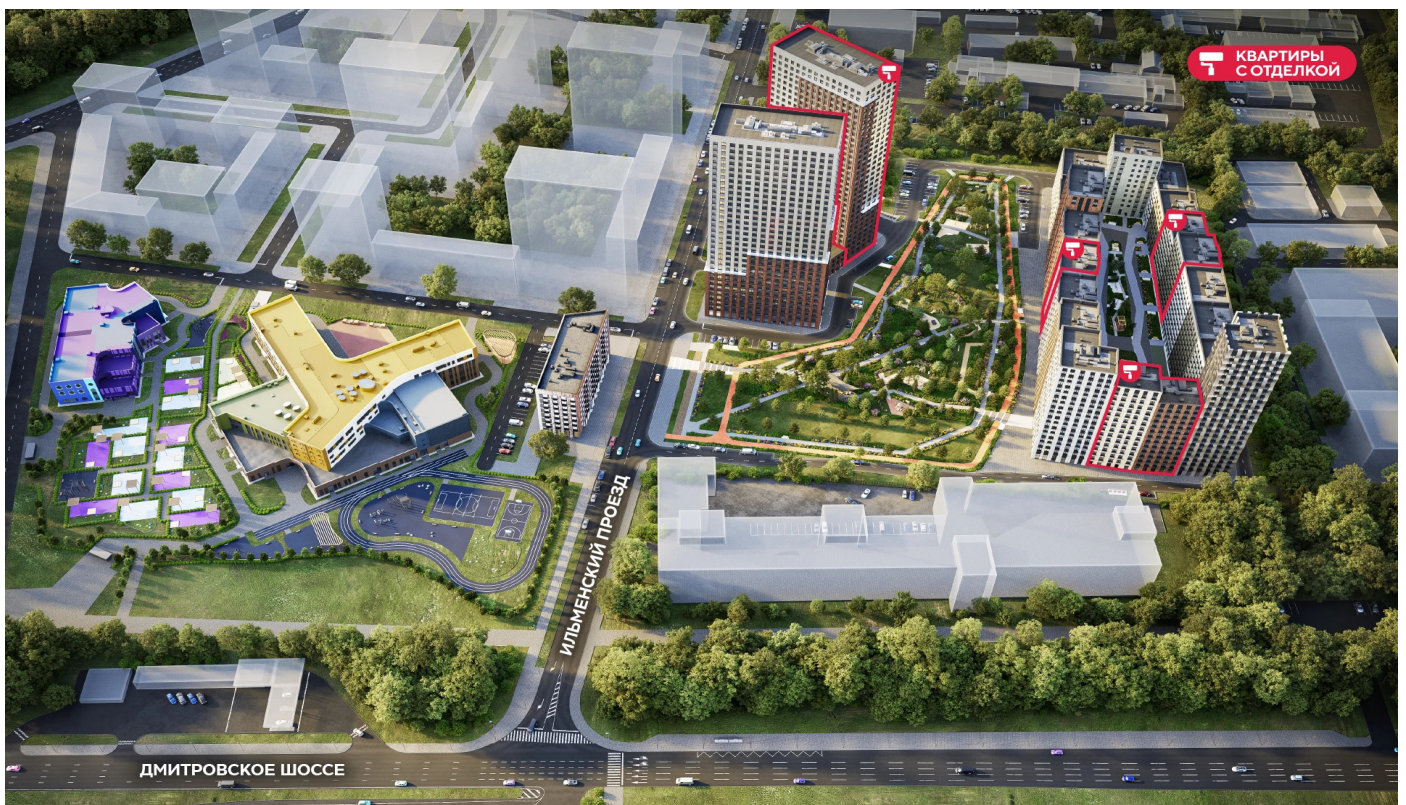

Жилой комплекс «ДМИТРОВСКОЕ НЕБО», Очередь 1, Этап 1

Адрес: Западное Дегунино район, Ильменский проезд, вл. 4

Станция метро: Верхние Лихоборы, Селигерская

Студия №627

Спецпредложение:	11 010 810 руб	Подъезд:	1
Базовая цена:	15 833 334 руб	Этаж:	32
Количество комнат	1	Всего этажей	32
Общая площадь	22.6 м ²	Тип планировки:	StB-32-31-32
		Отделка:	с отделкой

Жилой комплекс «ДМИТРОВСКОЕ НЕБО», Очередь 1, Этап 1

▶ м СЕЛИГЕРСКАЯ (13 мин. пешком)

▶ м ВЕРХНИЕ ЛИХОБОРЫ (10 мин. пешком)

▶ ИЛЬМЕНСКИЙ ПРОЕЗД

ДВОР

◀ ДМИТРОВСКОЕ ШОССЕ

Информация действительна на 14.12.2024