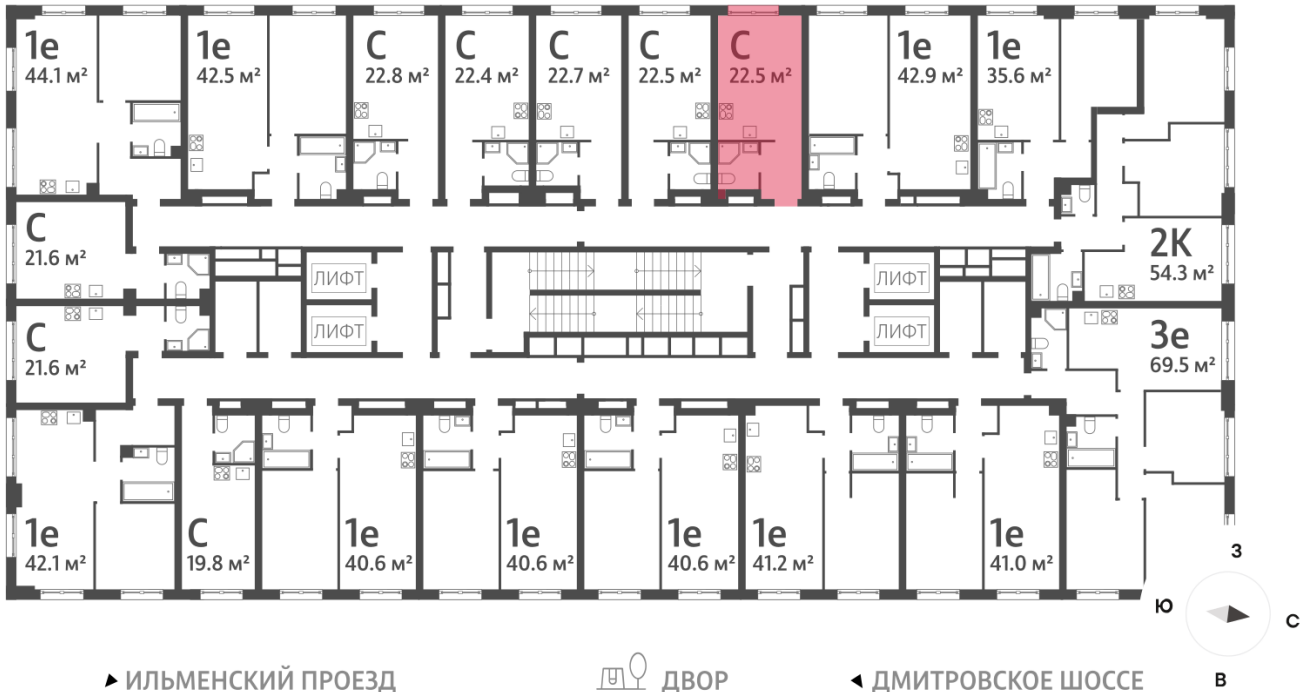

Жилой комплекс «ДМИТРОВСКОЕ НЕБО», Очередь 1, Этап 1

Адрес: Западное Дегунино район, Ильменский проезд, вл. 4

Станция метро: Верхние Лихоборы, Селигерская

Студия №627

Спецпредложение:	11 010 810 руб	Подъезд:	1
Базовая цена:	15 833 334 руб	Этаж:	32
Количество комнат	1	Всего этажей	32
Общая площадь	22.6 м ²	Тип планировки:	StB-32-31-32
		Отделка:	с отделкой

Жилой комплекс «ДМИТРОВСКОЕ НЕБО», Очередь 1, Этап 1

▶ м СЕЛИГЕРСКАЯ (13 мин. пешком)

▶ м ВЕРХНИЕ ЛИХОБОРЫ (10 мин. пешком)

▶ ИЛЬМЕНСКИЙ ПРОЕЗД

ДВОР

◀ ДМИТРОВСКОЕ ШОССЕ

Информация действительна на 14.12.2024