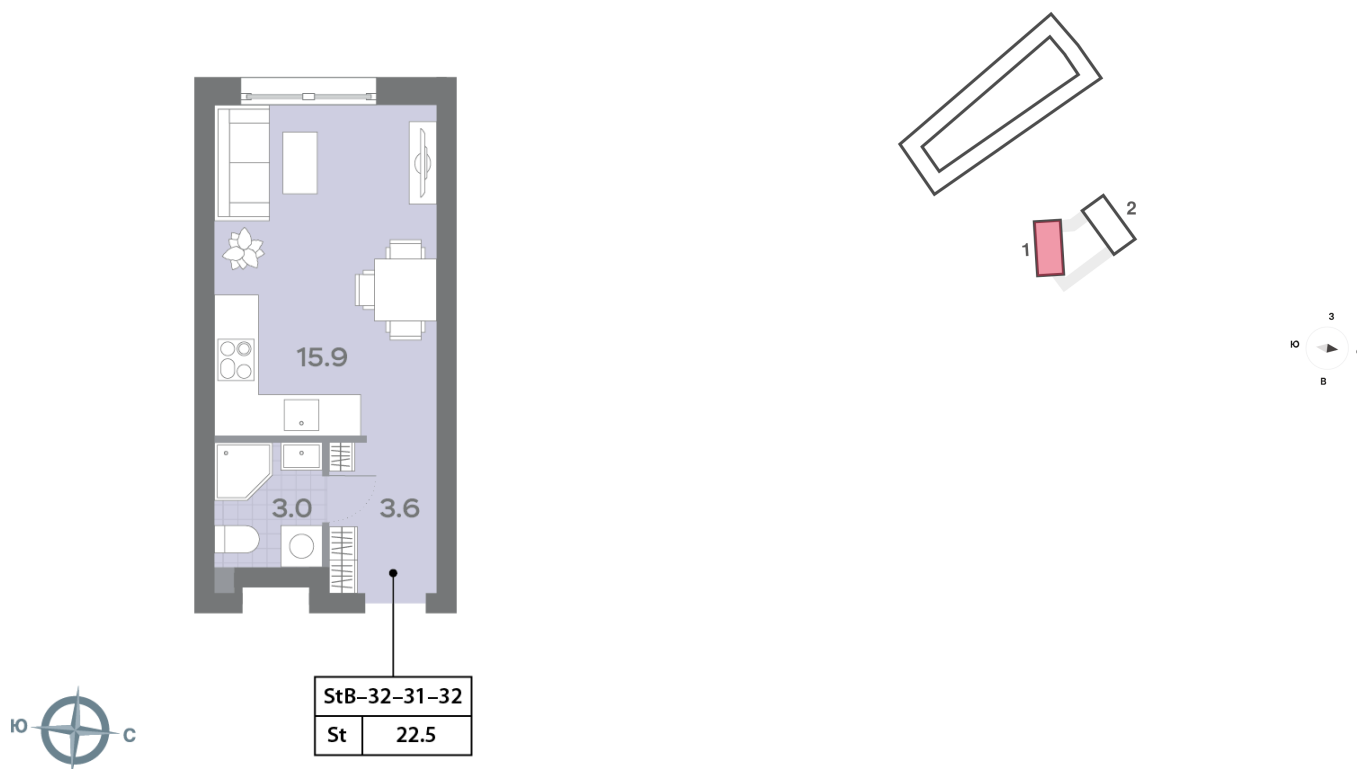

Жилой комплекс «ДМИТРОВСКОЕ НЕБО», Очередь 1, Этап 1

Адрес: Западное Дегунино район, Ильменский проезд, вл. 4

Станция метро: Верхние Лихоборы, Селигерская

Студия №627

Спецпредложение:	11 010 810 руб	Подъезд:	1
Базовая цена:	15 833 334 руб	Этаж:	32
Количество комнат	1	Всего этажей	32
Общая площадь	22.6 м ²	Тип планировки:	StB-32-31-32
		Отделка:	с отделкой

Жилой комплекс «ДМИТРОВСКОЕ НЕБО», Очередь 1, Этап 1

▶ м СЕЛИГЕРСКАЯ (13 мин. пешком)

▶ м ВЕРХНИЕ ЛИХОБОРЫ (10 мин. пешком)

▶ ИЛЬМЕНСКИЙ ПРОЕЗД

ДВОР

◀ ДМИТРОВСКОЕ ШОССЕ

Информация действительна на 14.12.2024