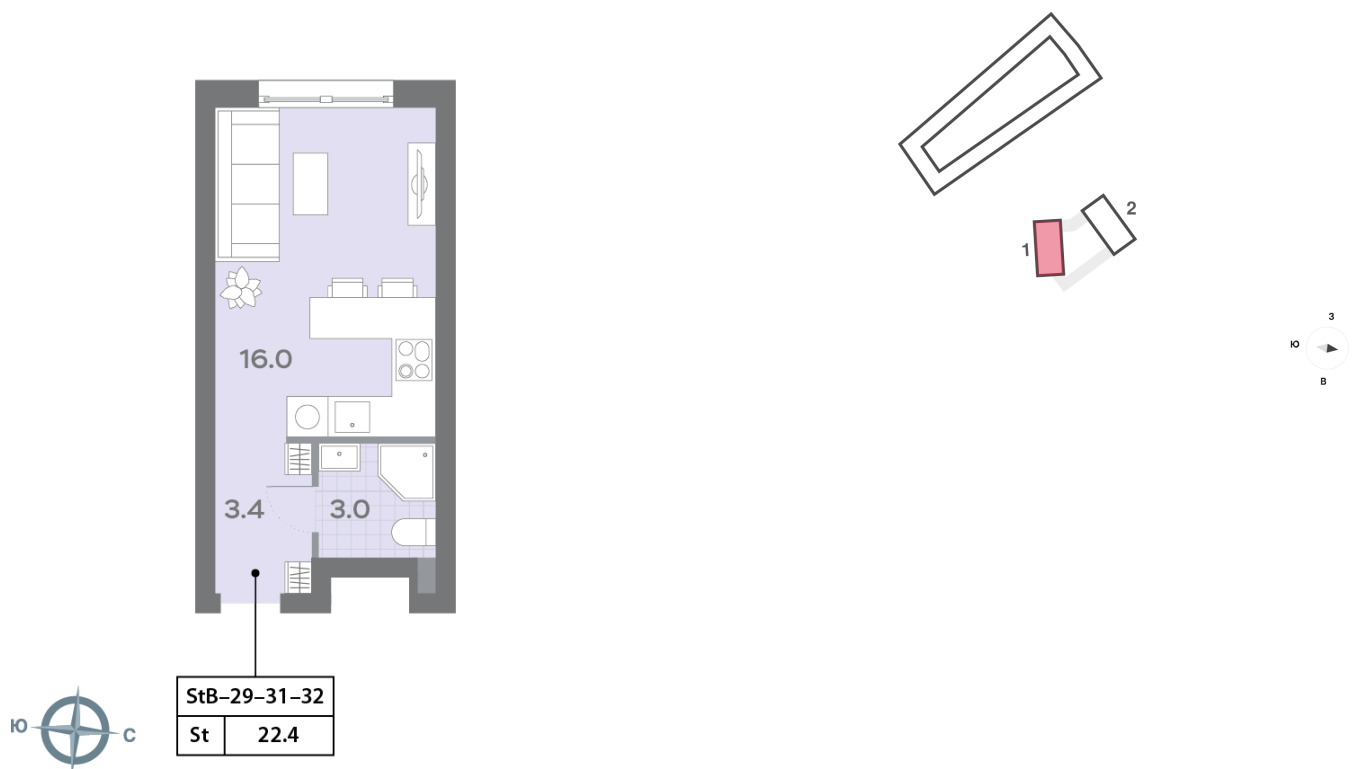

# Жилой комплекс «ДМИТРОВСКОЕ НЕБО», Очередь 1, Этап 1

Адрес: Западное Дегунино район, Ильменский проезд, вл. 4

Станция метро: Верхние Лихоборы, Селигерская

## Студия №624

|                   |                     |                 |              |
|-------------------|---------------------|-----------------|--------------|
| Спецпредложение:  | 10 758 791 руб      | Подъезд:        | 1            |
| Базовая цена:     | 15 470 535 руб      | Этаж:           | 32           |
| Количество комнат | 1                   | Всего этажей    | 32           |
| Общая площадь     | 22.3 м <sup>2</sup> | Тип планировки: | StB-29-31-32 |
|                   |                     | Отделка:        | с отделкой   |