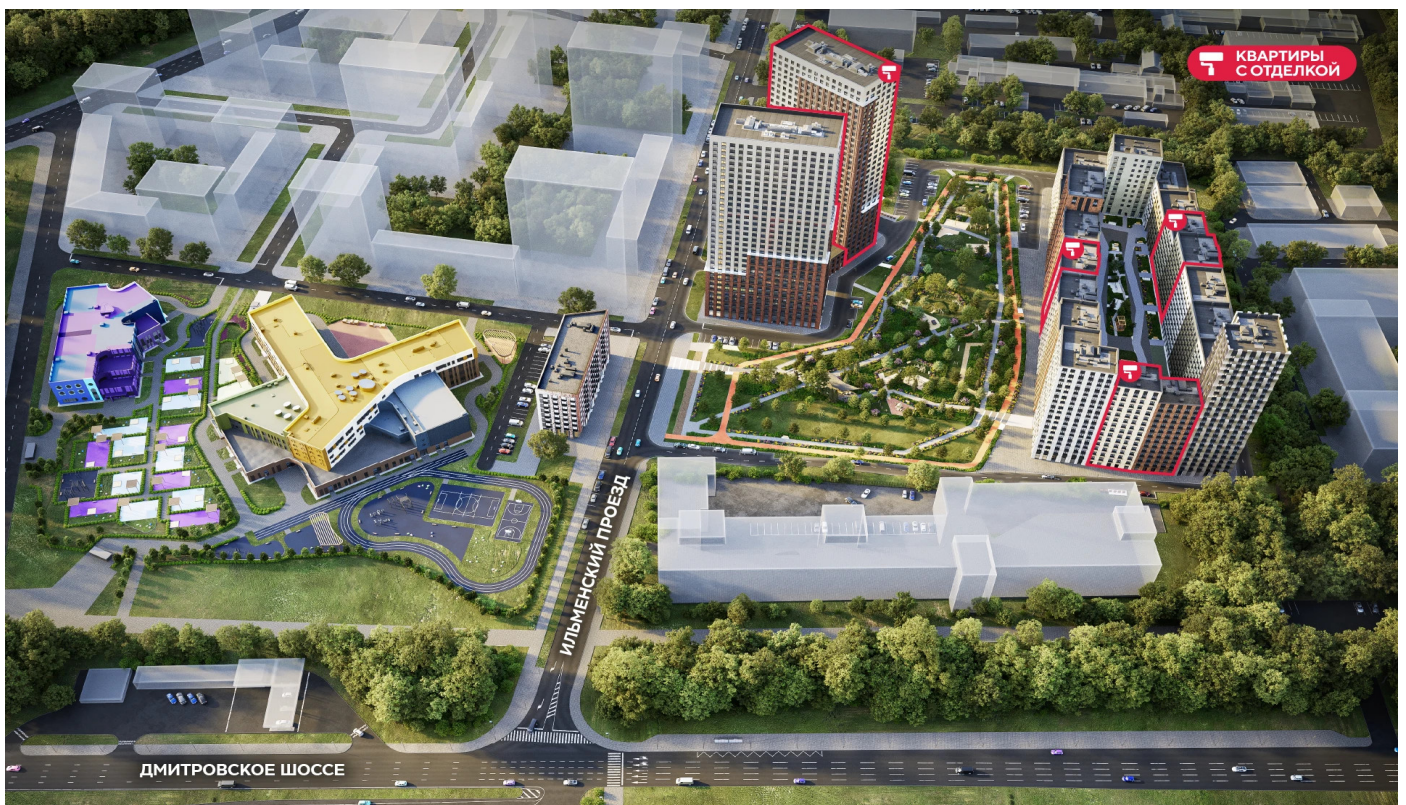

# Жилой комплекс «ДМИТРОВСКОЕ НЕБО», Очередь 1, Этап 1

Адрес: Западное Дегунино район, Ильменский проезд, вл. 4

Станция метро: Верхние Лихоборы, Селигерская

# Жилой комплекс «ДМИТРОВСКОЕ НЕБО», Очередь 1, Этап 1

▶ м СЕЛИГЕРСКАЯ (13 мин. пешком)

▶ м ВЕРХНИЕ ЛИХОБОРЫ (10 мин. пешком)

▶ ИЛЬМЕНСКИЙ ПРОЕЗД

ДВОР

◀ ДМИТРОВСКОЕ ШОССЕ

Информация действительна на 12.12.2024