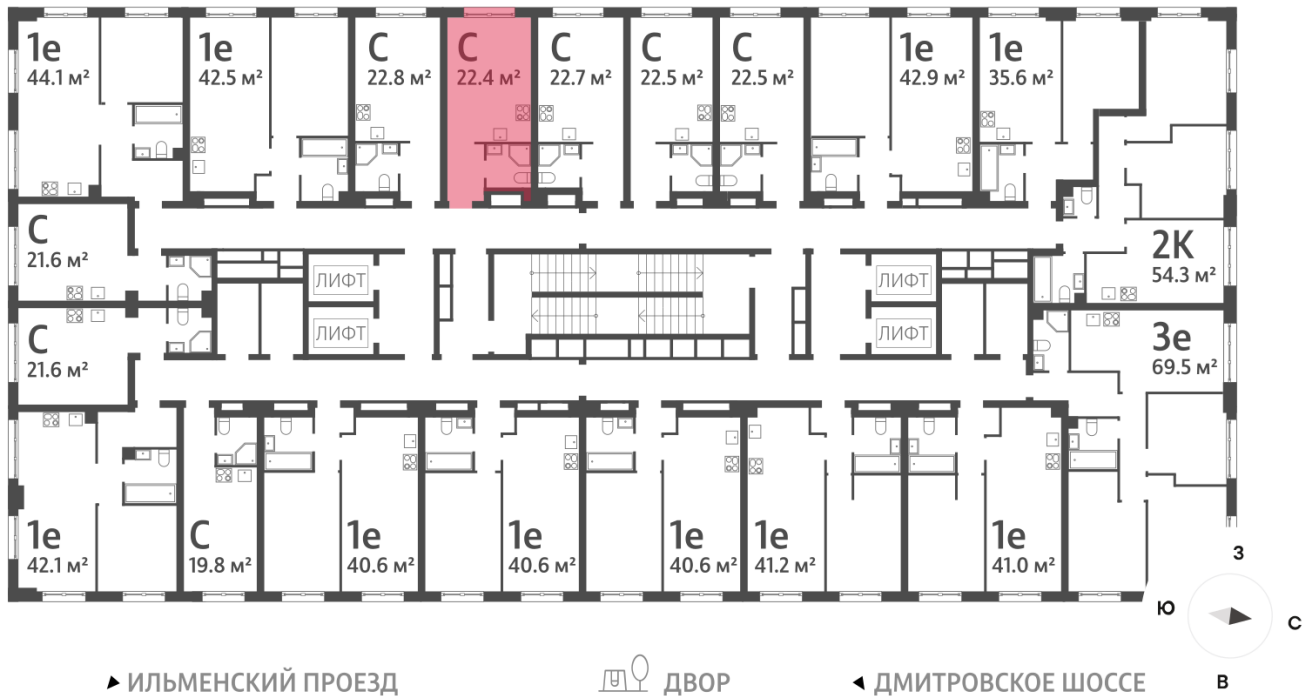

Жилой комплекс «ДМИТРОВСКОЕ НЕБО», Очередь 1, Этап 1

▶ м СЕЛИГЕРСКАЯ (13 мин. пешком)

▶ м ВЕРХНИЕ ЛИХОБОРЫ (10 мин. пешком)

▶ ИЛЬМЕНСКИЙ ПРОЕЗД

ДВОР

◀ ДМИТРОВСКОЕ ШОССЕ