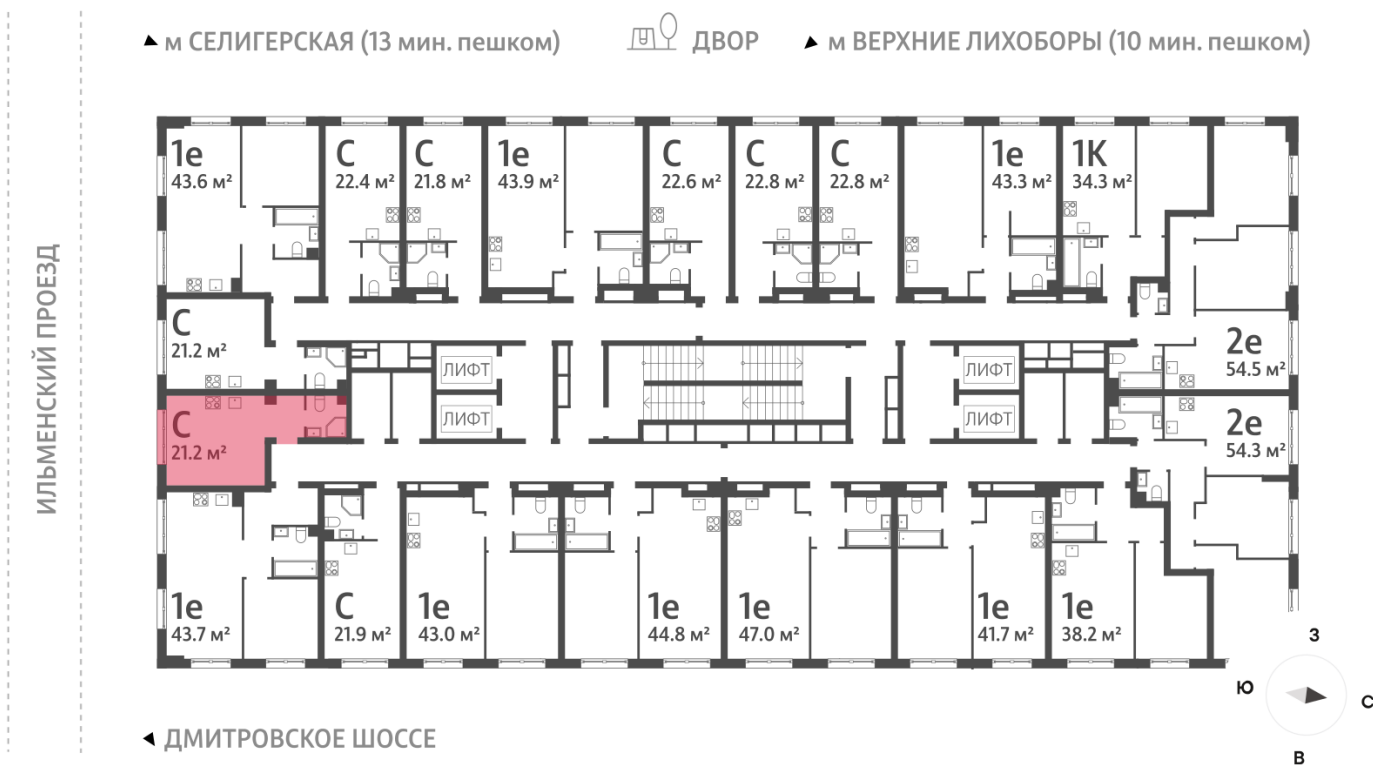

Жилой комплекс «ДМИТРОВСКОЕ НЕБО», Очередь 1, Этап 1

Информация действительна на 14.12.2024

* Данное предложение не является публичной офертой