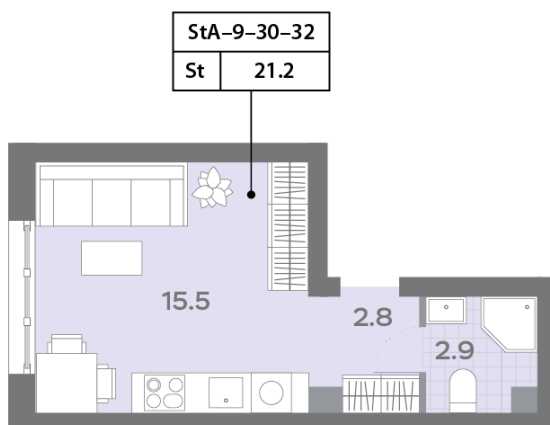

Жилой комплекс «ДМИТРОВСКОЕ НЕБО», Очередь 1, Этап 1

Адрес: Западное Дегунино район, Ильменский проезд, вл. 4

Станция метро: Верхние Лихоборы, Селигерская

Студия №1231

Спецпредложение:	8 849 654 руб	Подъезд:	2
Базовая цена:	12 722 160 руб	Этаж:	31
Количество комнат	1	Всего этажей	32
Общая площадь	22.0 м ²	Тип планировки:	StA-9-30-32
		Отделка:	без отделки