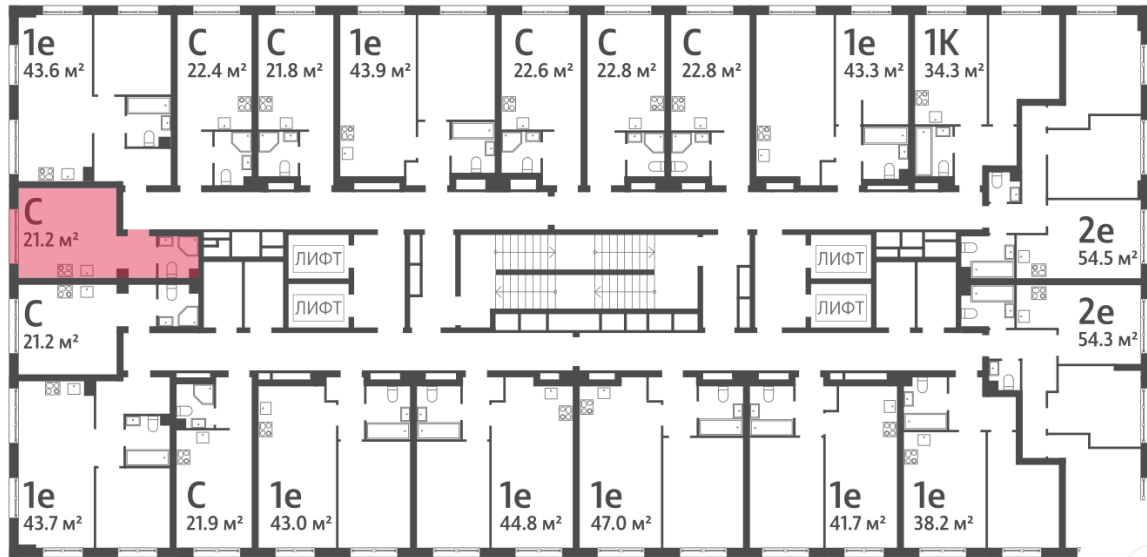

Жилой комплекс «ДМИТРОВСКОЕ НЕБО», Очередь 1, Этап 1

▲ м СЕЛИГЕРСКАЯ (13 мин. пешком)

▲ м ВЕРХНИЕ ЛИХОБОРЫ (10 мин. пешком)

ИЛЬМЕНСКИЙ ПРОЕЗД

◀ ДМИТРОВСКОЕ ШОССЕ