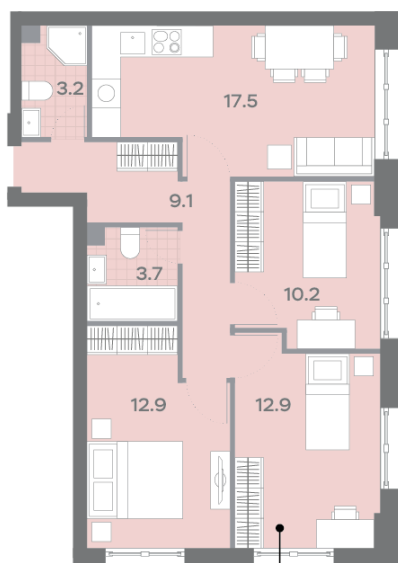

Жилой комплекс «ДМИТРОВСКОЕ НЕБО», Очередь 1, Этап 1

Адрес: Западное Дегунино район, Ильменский проезд, вл. 4

Станция метро: Верхние Лихоборы, Селигерская

3-комнатная евро квартира №611

Спецпредложение:	26 543 544 руб	Подъезд:	1
Базовая цена:	32 374 217 руб	Этаж:	31
Количество комнат	3	Всего этажей	32
Общая площадь	69.8 м²	Тип планировки:	3еА-1-31-32
		Отделка:	с отделкой

Европланировка

3еА-1-31-32	
3е	69.5

Информация действительна на 14.12.2024

* Данное предложение не является публичной офертой