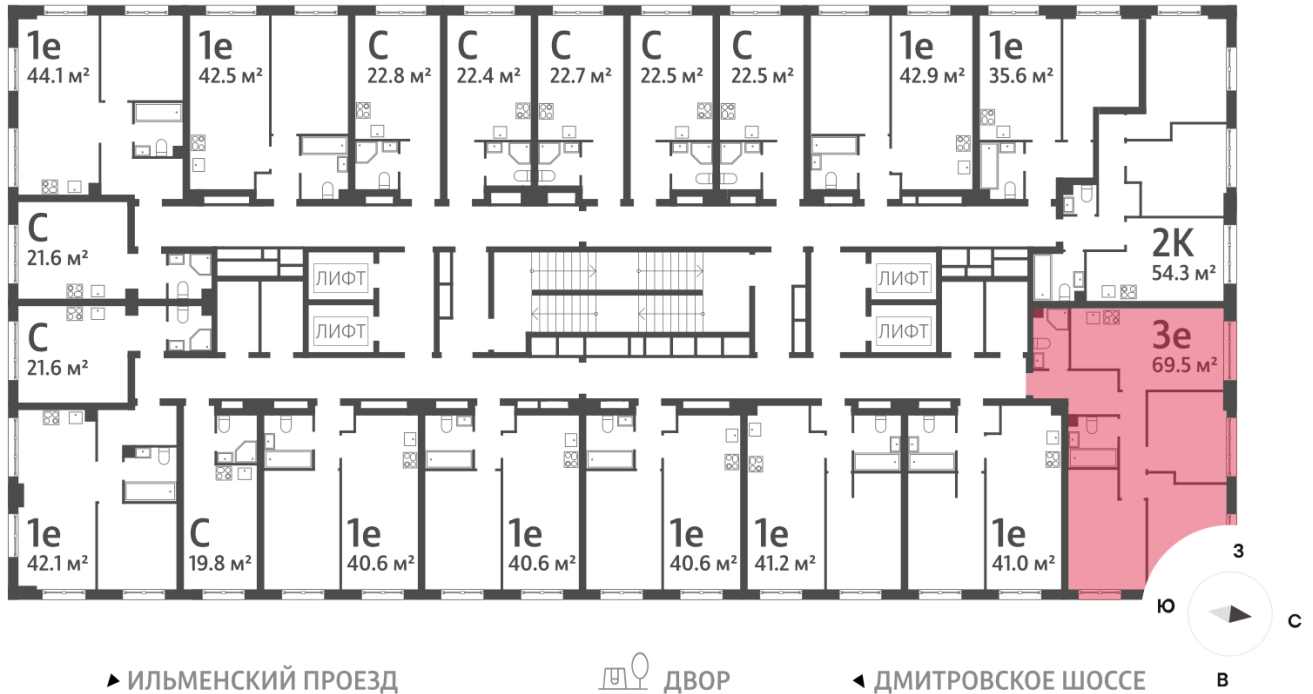

Жилой комплекс «ДМИТРОВСКОЕ НЕБО», Очередь 1, Этап 1

▶ м СЕЛИГЕРСКАЯ (13 мин. пешком)

▶ м ВЕРХНИЕ ЛИХОБОРЫ (10 мин. пешком)

Информация действительна на 14.12.2024

* Данное предложение не является публичной офертой