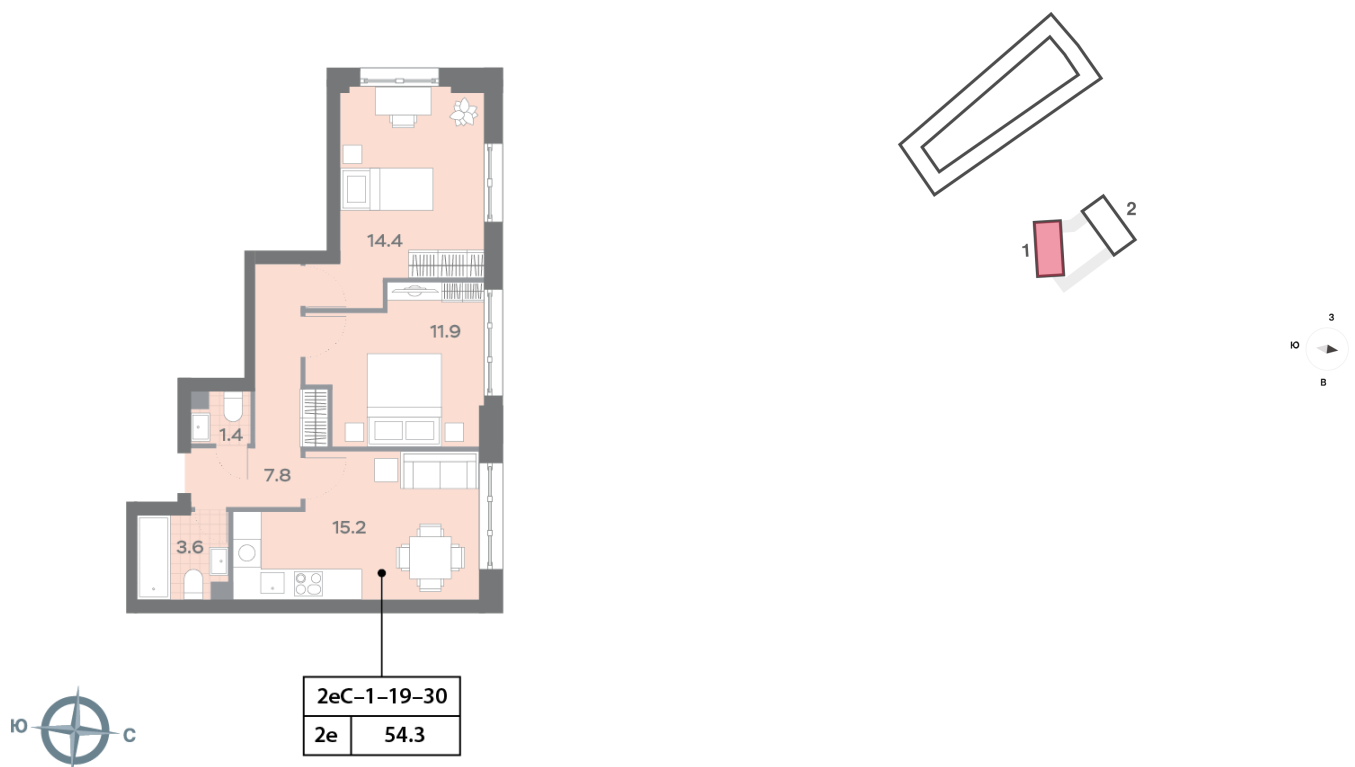

Жилой комплекс «ДМИТРОВСКОЕ НЕБО», Очередь 1, Этап 1

Адрес: Западное Дегунино район, Ильменский проезд, вл. 4

Станция метро: Верхние Лихоборы, Селигерская

2-комнатная евро квартира №590

Спецпредложение:	20 234 790 руб	Подъезд:	1
Базовая цена:	26 032 520 руб	Этаж:	30
Количество комнат	2	Всего этажей	32
Общая площадь	54.8 м ²	Тип планировки:	2eC-1-19-30
		Отделка:	с отделкой

Европланировка

Информация действительна на 12.12.2024

* Данное предложение не является публичной офертой

Жилой комплекс «ДМИТРОВСКОЕ НЕБО», Очередь 1, Этап 1

▶ м СЕЛИГЕРСКАЯ (13 мин. пешком)

▶ м ВЕРХНИЕ ЛИХОБОРЫ (10 мин. пешком)