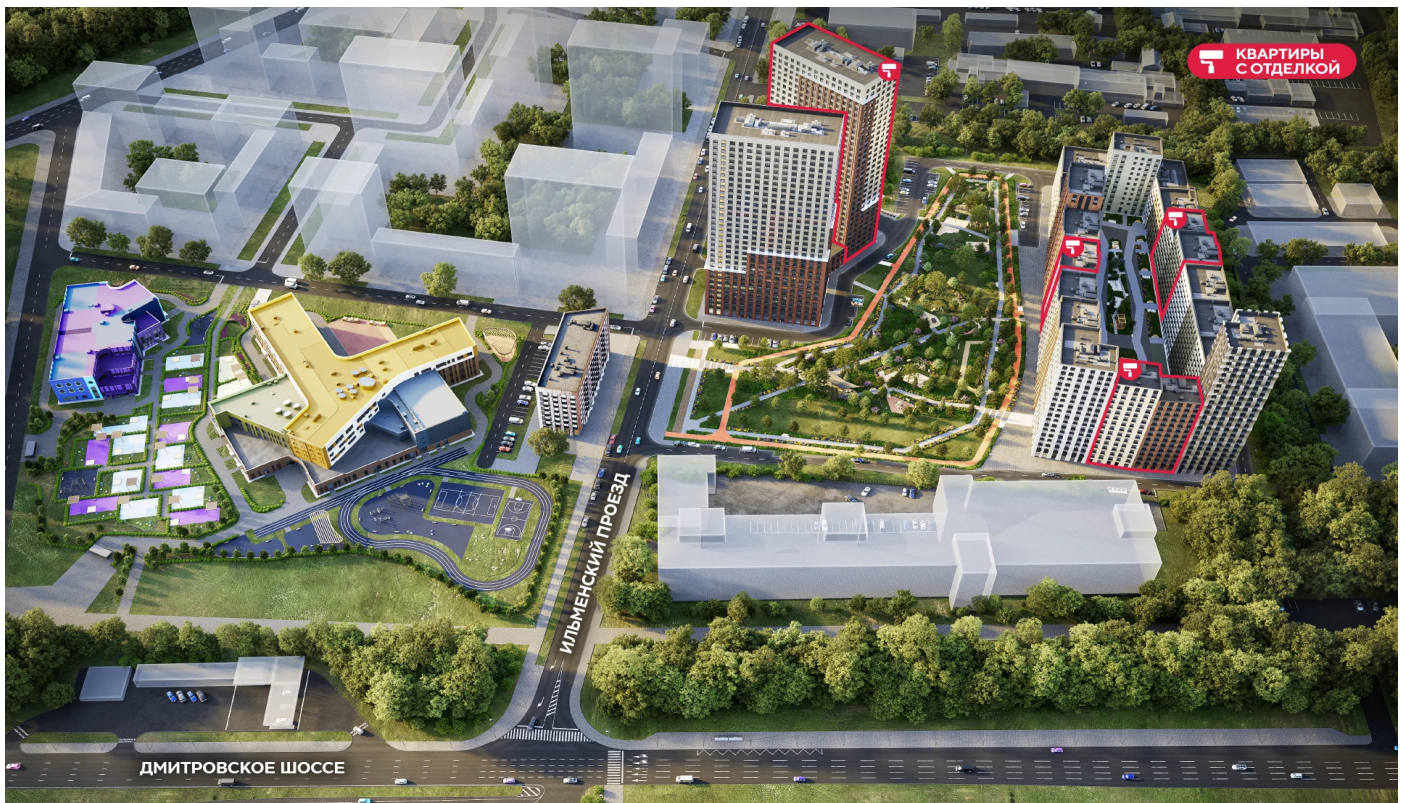

Жилой комплекс «ДМИТРОВСКОЕ НЕБО», Очередь 1, Этап 1

Адрес: Западное Дегунино район, Ильменский проезд, вл. 4

Станция метро: Верхние Лихоборы, Селигерская

2-комнатная евро квартира №590

Спецпредложение:	20 234 790 руб	Подъезд:	1
Базовая цена:	26 032 520 руб	Этаж:	30
Количество комнат	2	Всего этажей	32
Общая площадь	54.8 м ²	Тип планировки:	2eC-1-19-30
		Отделка:	с отделкой

Европланировка

Информация действительна на 12.12.2024

* Данное предложение не является публичной офертой

Жилой комплекс «ДМИТРОВСКОЕ НЕБО», Очередь 1, Этап 1

▶ м СЕЛИГЕРСКАЯ (13 мин. пешком)

▶ м ВЕРХНИЕ ЛИХОБОРЫ (10 мин. пешком)