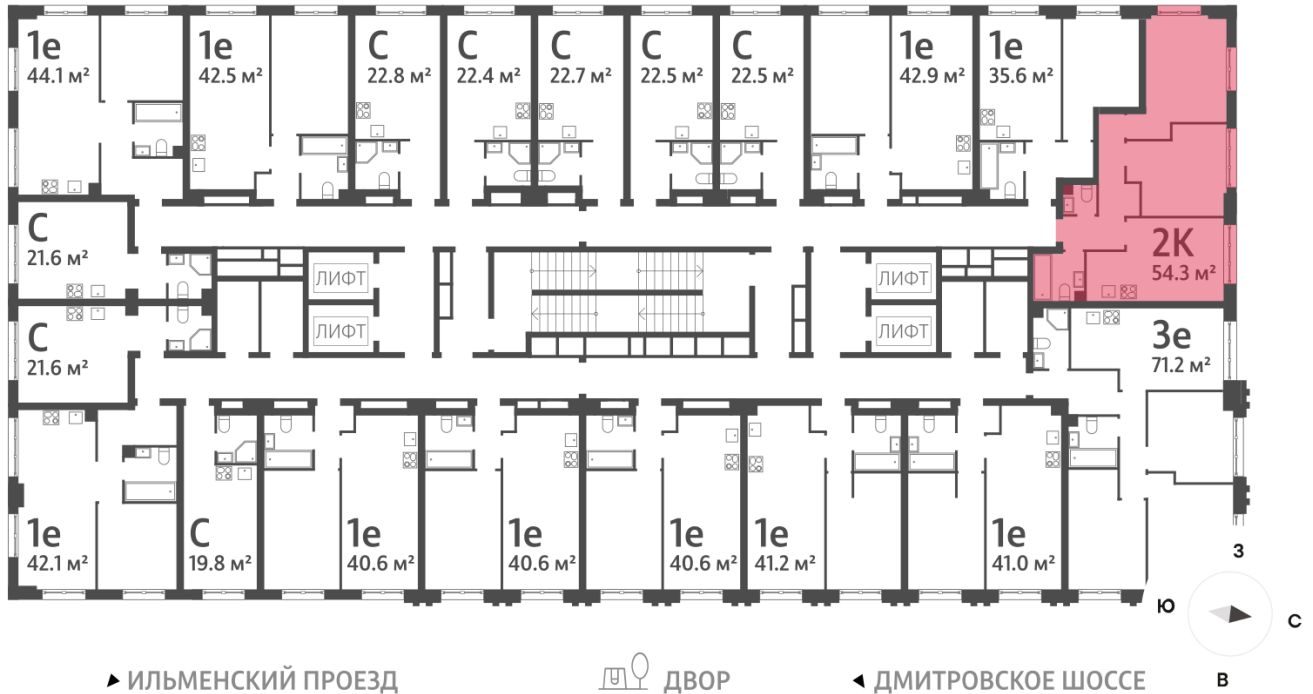

Жилой комплекс «ДМИТРОВСКОЕ НЕБО», Очередь 1, Этап 1

▶ м СЕЛИГЕРСКАЯ (13 мин. пешком)

▶ м ВЕРХНИЕ ЛИХОБОРЫ (10 мин. пешком)

Информация действительна на 12.12.2024

* Данное предложение не является публичной офертой