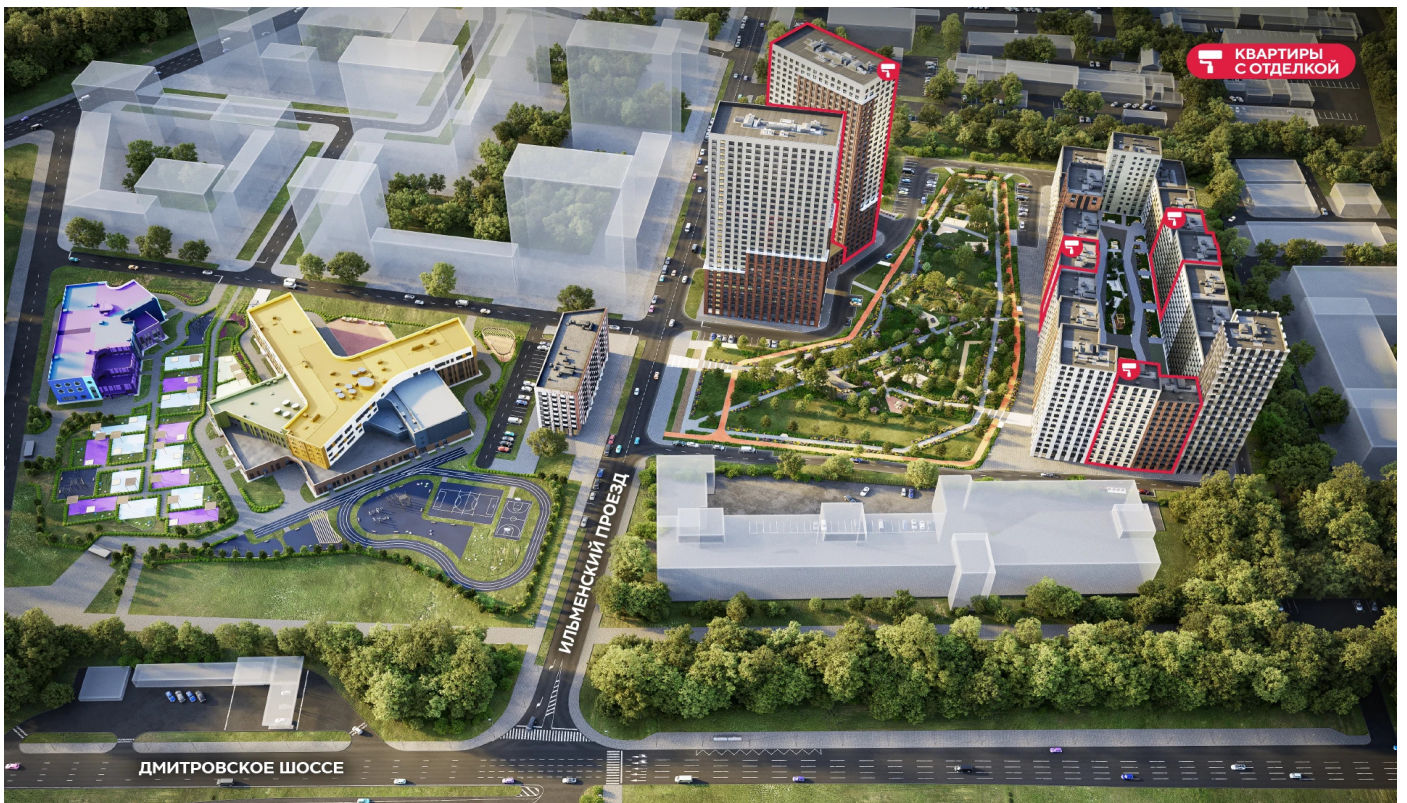

Жилой комплекс «ДМИТРОВСКОЕ НЕБО», Очередь 1, Этап 1

Адрес: Западное Дегунино район, Ильменский проезд, вл. 4

Станция метро: Верхние Лихоборы, Селигерская

2-комнатная евро квартира №570

Спецпредложение:	20 165 632 руб	Подъезд:	1
Базовая цена:	25 943 525 руб	Этаж:	29
Количество комнат	2	Всего этажей	32
Общая площадь	54.8 м ²	Тип планировки:	2eC-1-19-30
		Отделка:	с отделкой

Европланировка

Информация действительна на 12.12.2024

* Данное предложение не является публичной офертой

Жилой комплекс «ДМИТРОВСКОЕ НЕБО», Очередь 1, Этап 1

▶ м СЕЛИГЕРСКАЯ (13 мин. пешком)

▶ м ВЕРХНИЕ ЛИХОБОРЫ (10 мин. пешком)