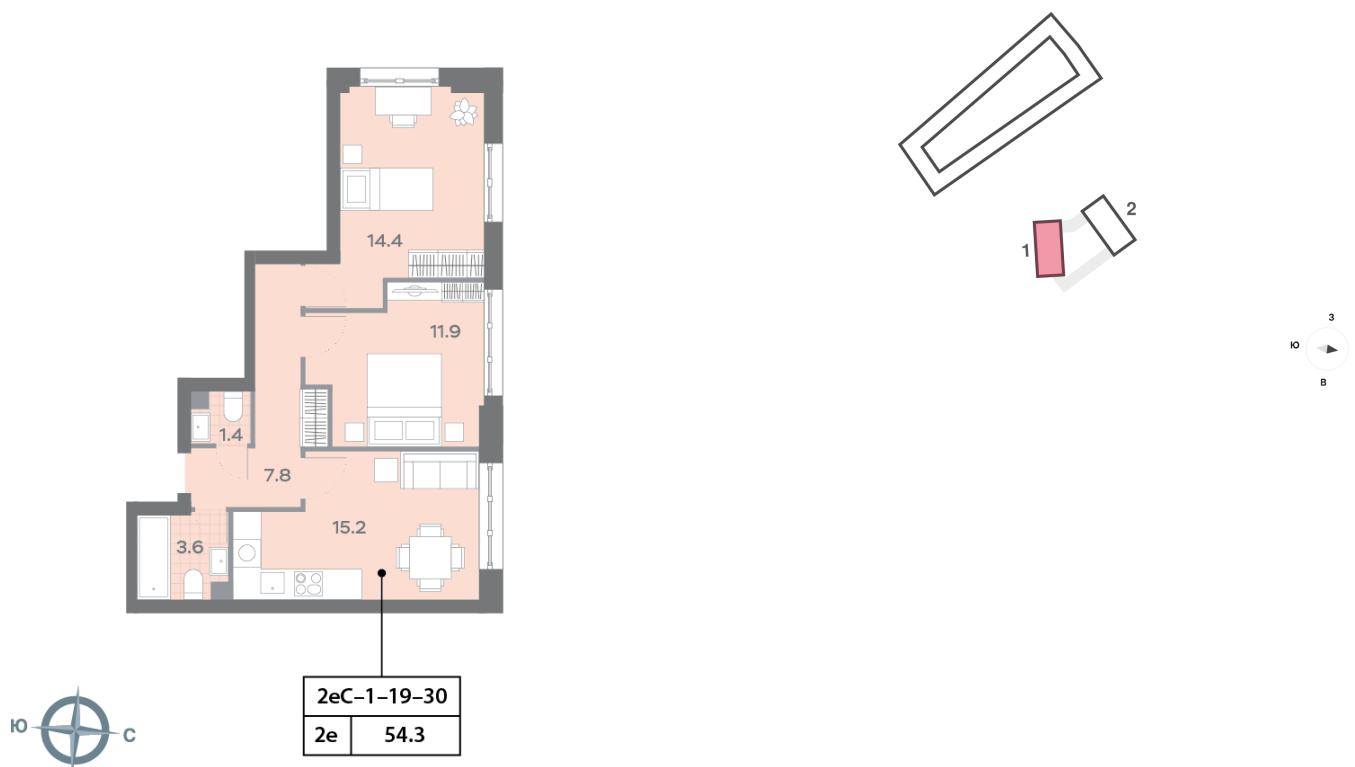

Жилой комплекс «ДМИТРОВСКОЕ НЕБО», Очередь 1, Этап 1

Адрес: Западное Дегунино район, Ильменский проезд, вл. 4

Станция метро: Верхние Лихоборы, Селигерская

2-комнатная евро квартира №570

Спецпредложение:	20 165 632 руб	Подъезд:	1
Базовая цена:	25 943 525 руб	Этаж:	29
Количество комнат	2	Всего этажей	32
Общая площадь	54.8 м ²	Тип планировки:	2eC-1-19-30
		Отделка:	с отделкой

Европланировка

Информация действительна на 12.12.2024

* Данное предложение не является публичной офертой

Жилой комплекс «ДМИТРОВСКОЕ НЕБО», Очередь 1, Этап 1

▶ м СЕЛИГЕРСКАЯ (13 мин. пешком)

▶ м ВЕРХНИЕ ЛИХОБОРЫ (10 мин. пешком)