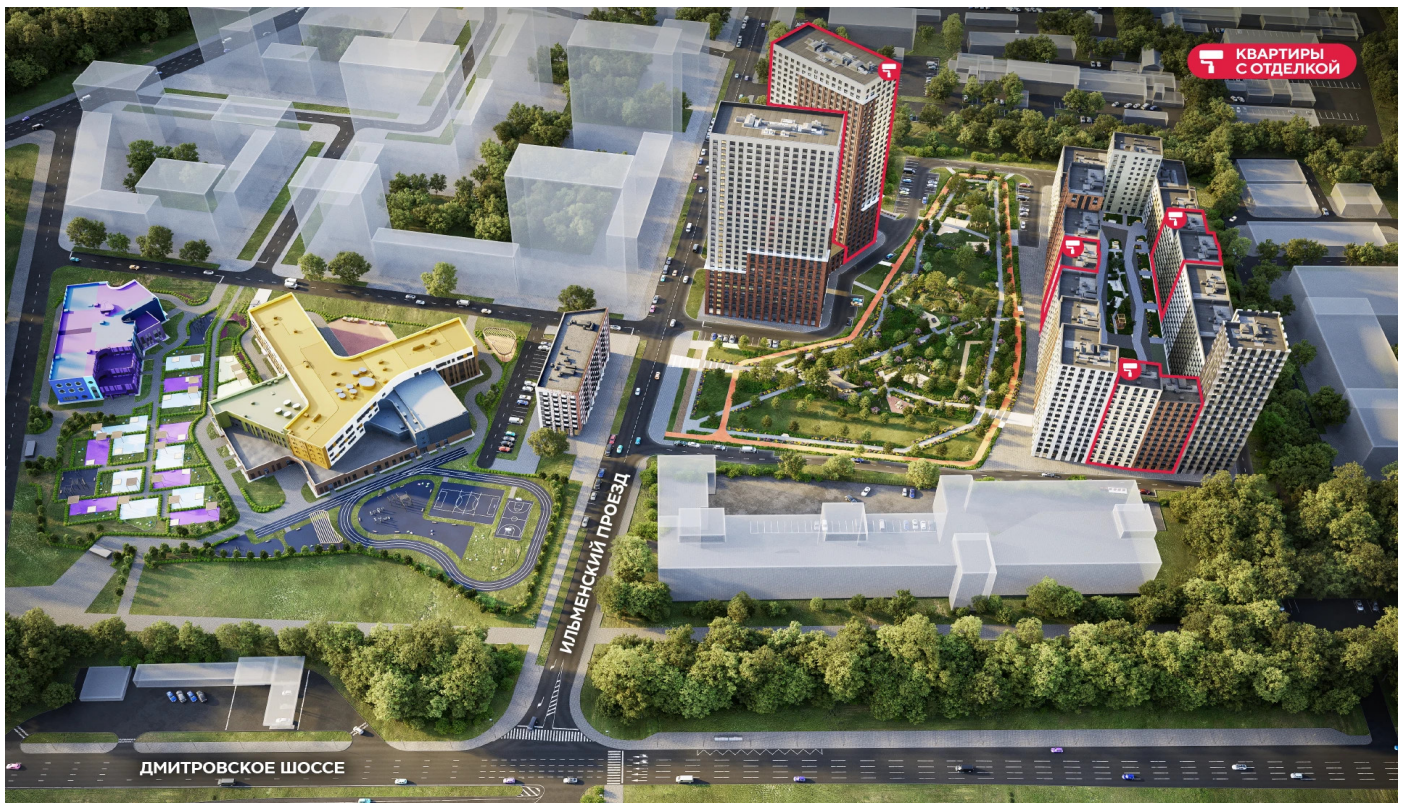

Информация действительна на 14.12.2024

* Данное предложение не является публичной офертой