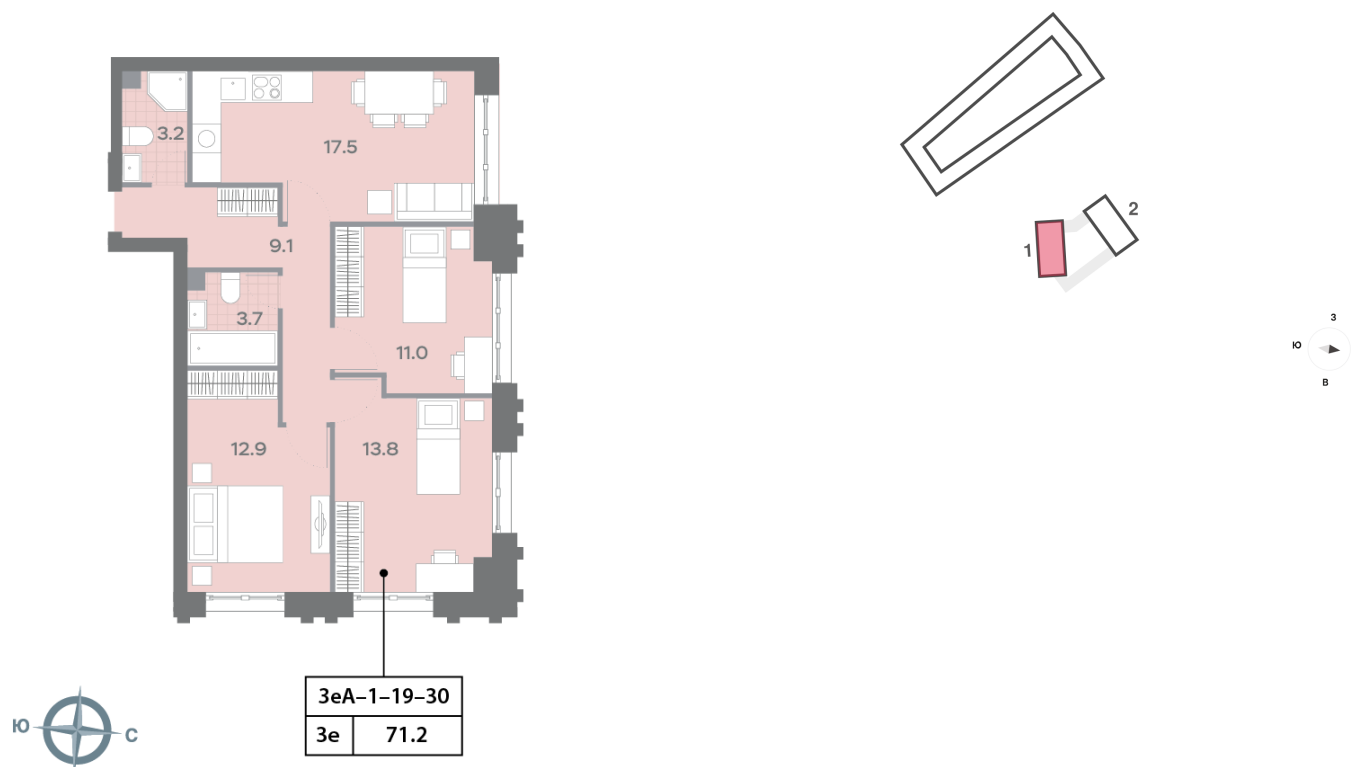

Жилой комплекс «ДМИТРОВСКОЕ НЕБО», Очередь 1, Этап 1

Адрес: Западное Дегунино район, Ильменский проезд, вл. 4

Станция метро: Верхние Лихоборы, Селигерская

3-комнатная евро квартира №551

Спецпредложение:	26 871 961 руб	Подъезд:	1
Базовая цена:	32 774 884 руб	Этаж:	28
Количество комнат	3	Всего этажей	32
Общая площадь	71.4 м ²	Тип планировки:	3еА-1-19-30
		Отделка:	с отделкой

Европланировка

Информация действительна на 14.12.2024

* Данное предложение не является публичной офертой

Жилой комплекс «ДМИТРОВСКОЕ НЕБО», Очередь 1, Этап 1

▶ м СЕЛИГЕРСКАЯ (13 мин. пешком)

▶ м ВЕРХНИЕ ЛИХОБОРЫ (10 мин. пешком)