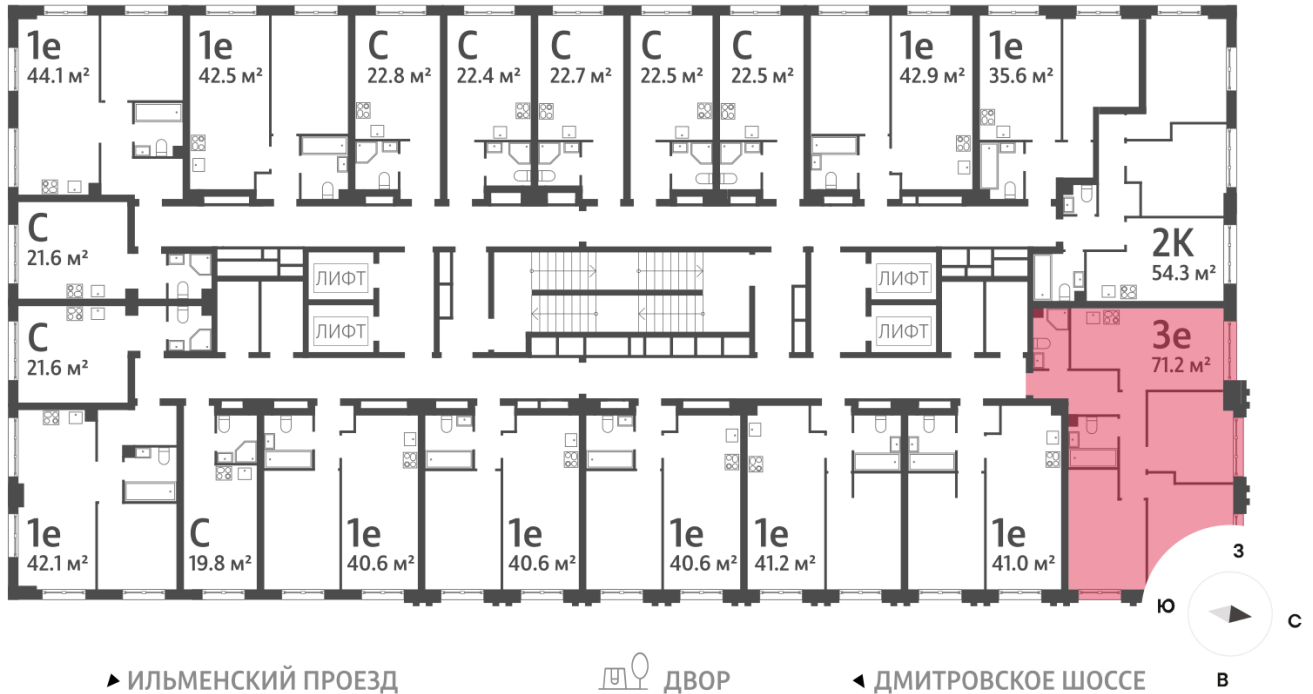

Европланировка

Информация действительна на 14.12.2024

* Данное предложение не является публичной офертой

Жилой комплекс «ДМИТРОВСКОЕ НЕБО», Очередь 1, Этап 1

▶ м СЕЛИГЕРСКАЯ (13 мин. пешком)

▶ м ВЕРХНИЕ ЛИХОБОРЫ (10 мин. пешком)