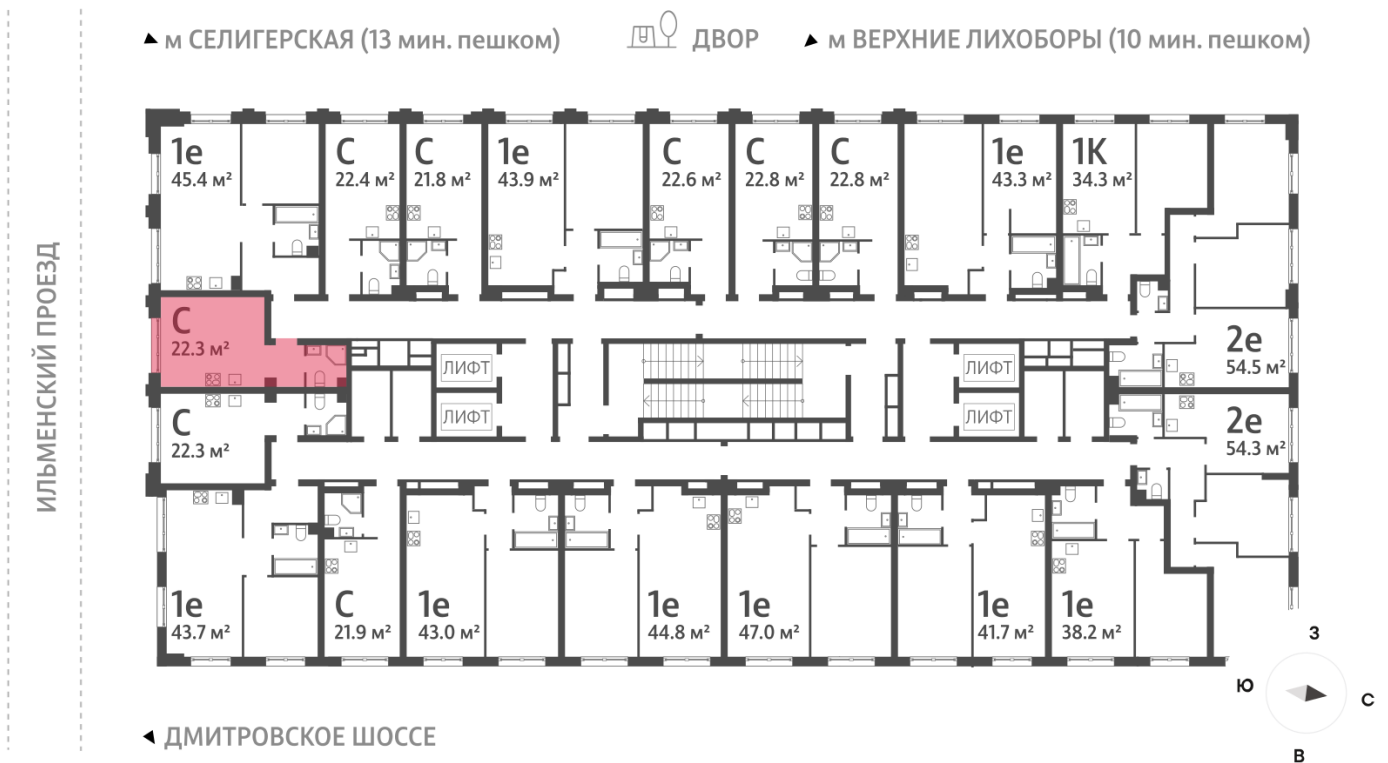

Жилой комплекс «ДМИТРОВСКОЕ НЕБО», Очередь 1, Этап 1

Информация действительна на 12.12.2024

* Данное предложение не является публичной офертой