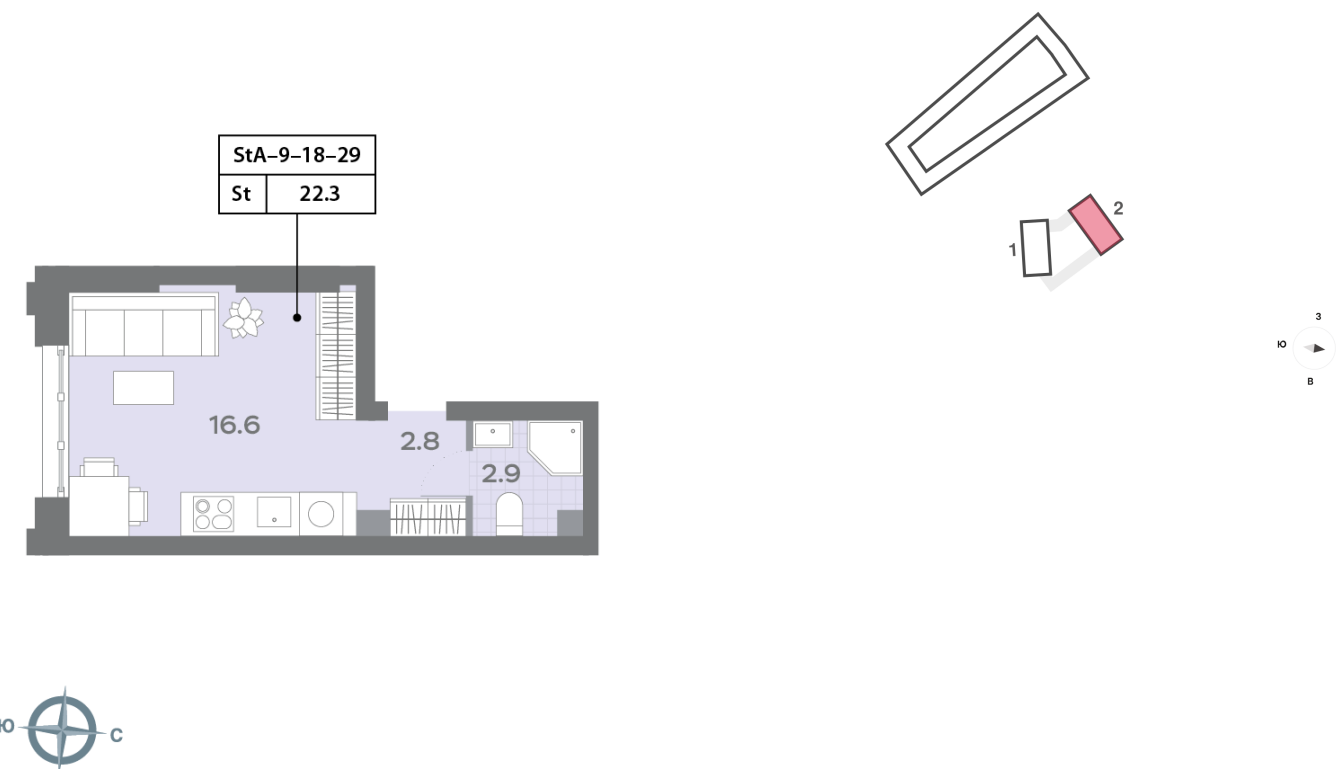

# Жилой комплекс «ДМИТРОВСКОЕ НЕБО», Очередь 1, Этап 1

Адрес: Западное Дегунино район, Ильменский проезд, вл. 4

Станция метро: Верхние Лихоборы, Селигерская

## Студия №1151

Спецпредложение:	8 866 972 руб	Подъезд:	2
Базовая цена:	12 747 078 руб	Этаж:	27
Количество комнат	1	Всего этажей	32
Общая площадь	22.4 м <sup>2</sup>	Тип планировки:	StA-9-18-29
		Отделка:	без отделки