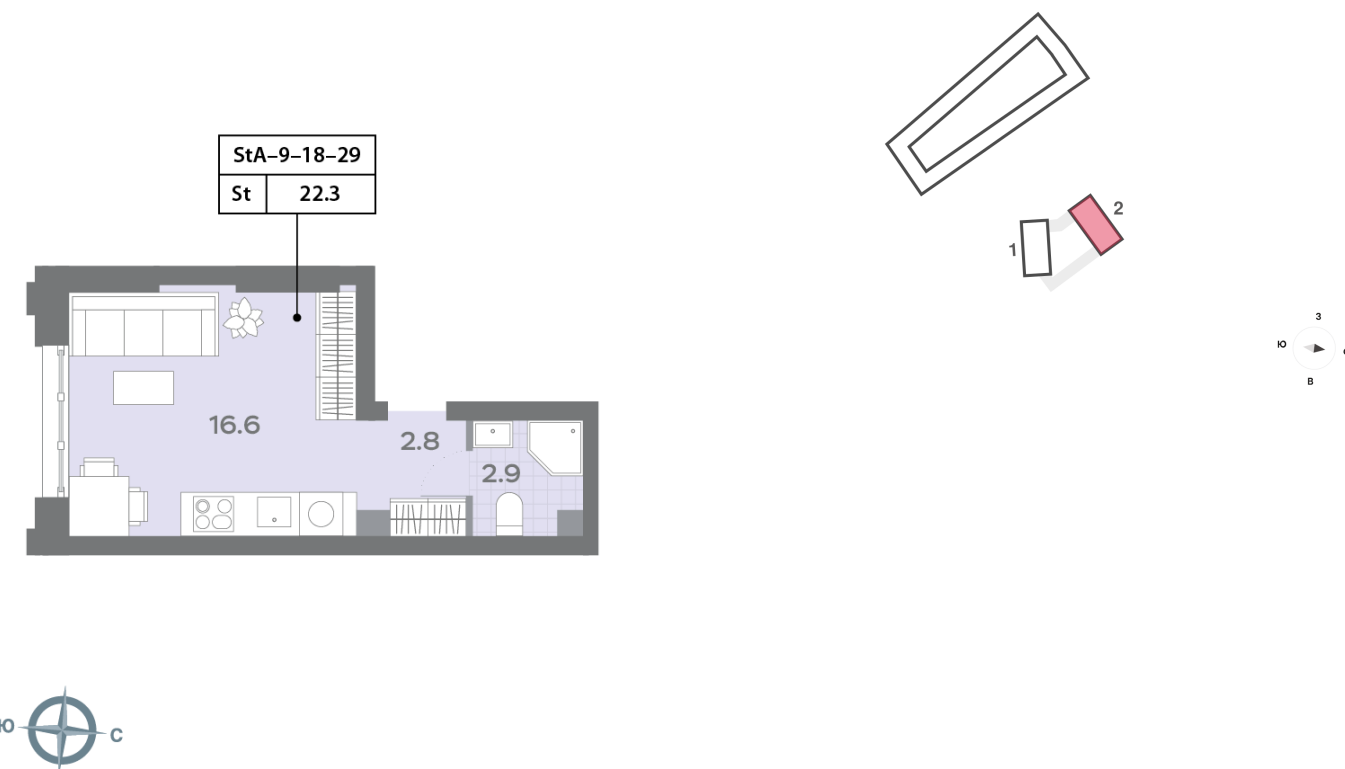

Жилой комплекс «ДМИТРОВСКОЕ НЕБО», Очередь 1, Этап 1

Адрес: Западное Дегунино район, Ильменский проезд, вл. 4

Станция метро: Верхние Лихоборы, Селигерская

Студия №1111

Спецпредложение:	8 883 033 руб	Подъезд:	2
Базовая цена:	12 770 195 руб	Этаж:	25
Количество комнат	1	Всего этажей	32
Общая площадь	22.4 м ²	Тип планировки:	StA-9-18-29
		Отделка:	без отделки

Жилой комплекс «ДМИТРОВСКОЕ НЕБО», Очередь 1, Этап 1

Информация действительна на 15.12.2024

* Данное предложение не является публичной офертой