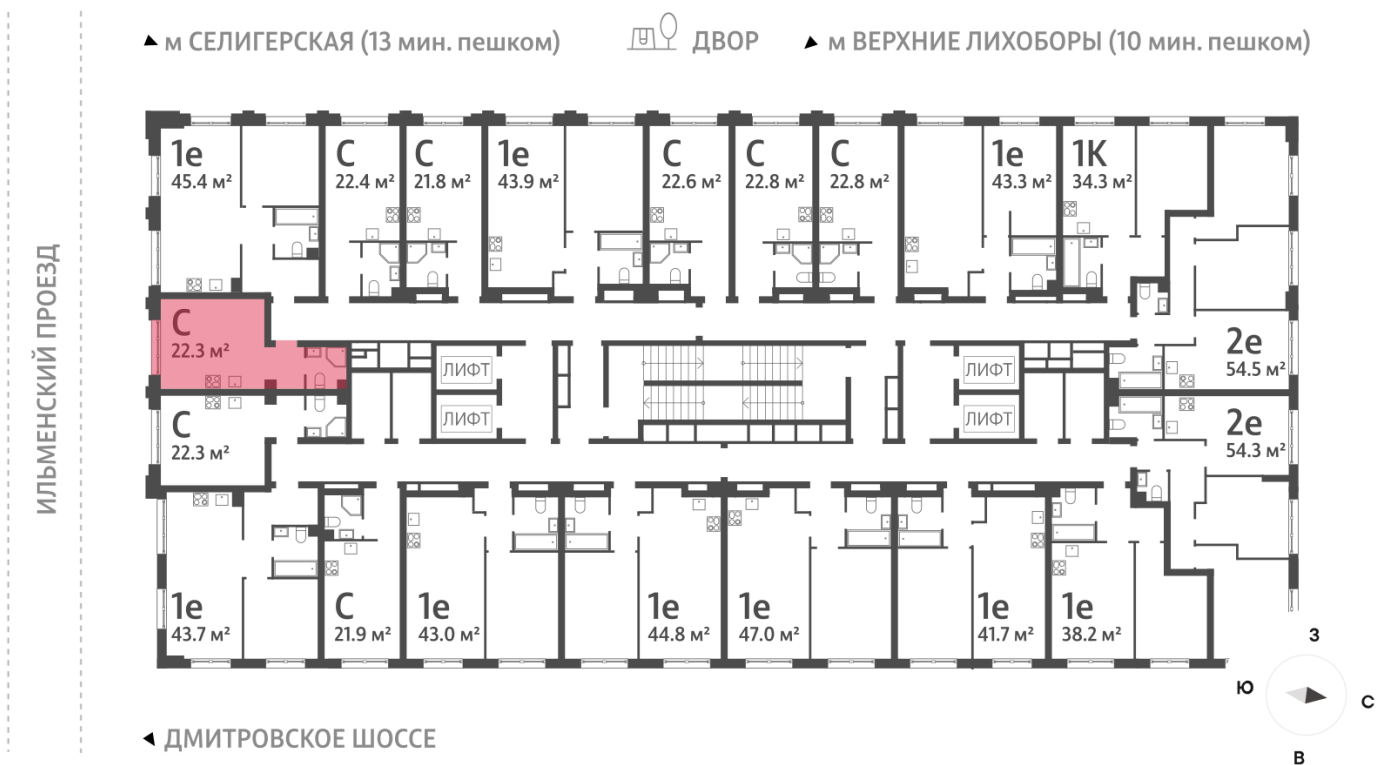

Жилой комплекс «ДМИТРОВСКОЕ НЕБО», Очередь 1, Этап 1

Информация действительна на 15.12.2024

* Данное предложение не является публичной офертой