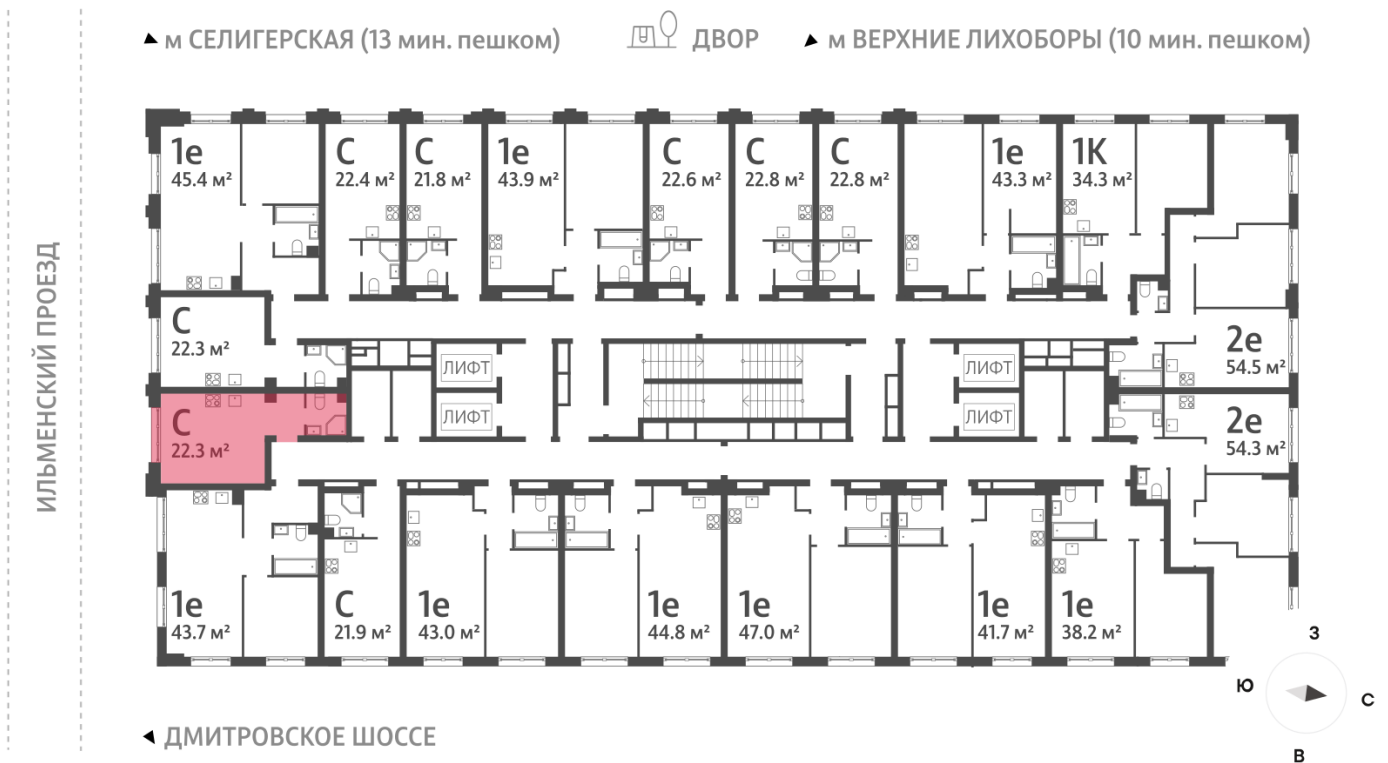

Жилой комплекс «ДМИТРОВСКОЕ НЕБО», Очередь 1, Этап 1

Информация действительна на 12.12.2024

* Данное предложение не является публичной офертой