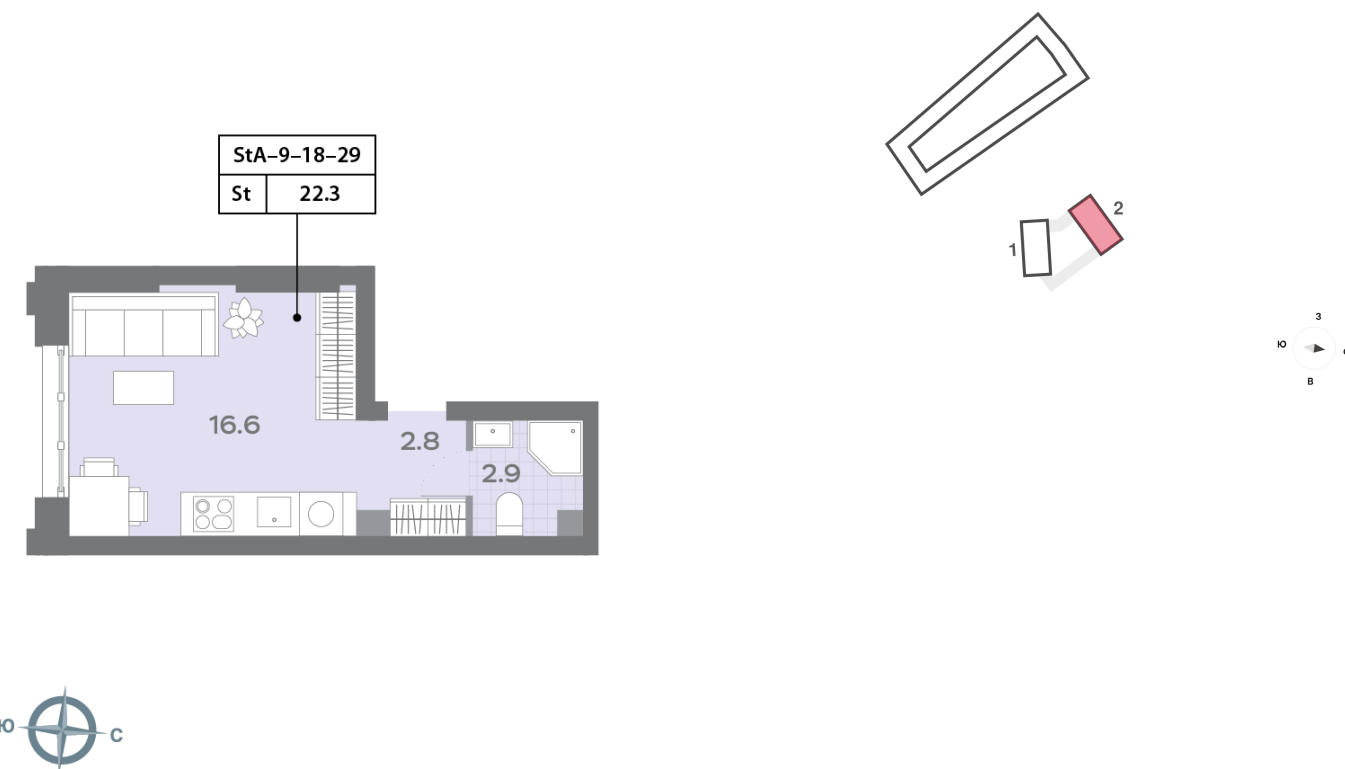

# Жилой комплекс «ДМИТРОВСКОЕ НЕБО», Очередь 1, Этап 1

Адрес: Западное Дегунино район, Ильменский проезд, вл. 4

Станция метро: Верхние Лихоборы, Селигерская

## Студия №1091

Спецпредложение:	8 846 969 руб	Подъезд:	2
Базовая цена:	12 718 272 руб	Этаж:	24
Количество комнат	1	Всего этажей	32
Общая площадь	22.4 м <sup>2</sup>	Тип планировки:	StA-9-18-29
		Отделка:	без отделки