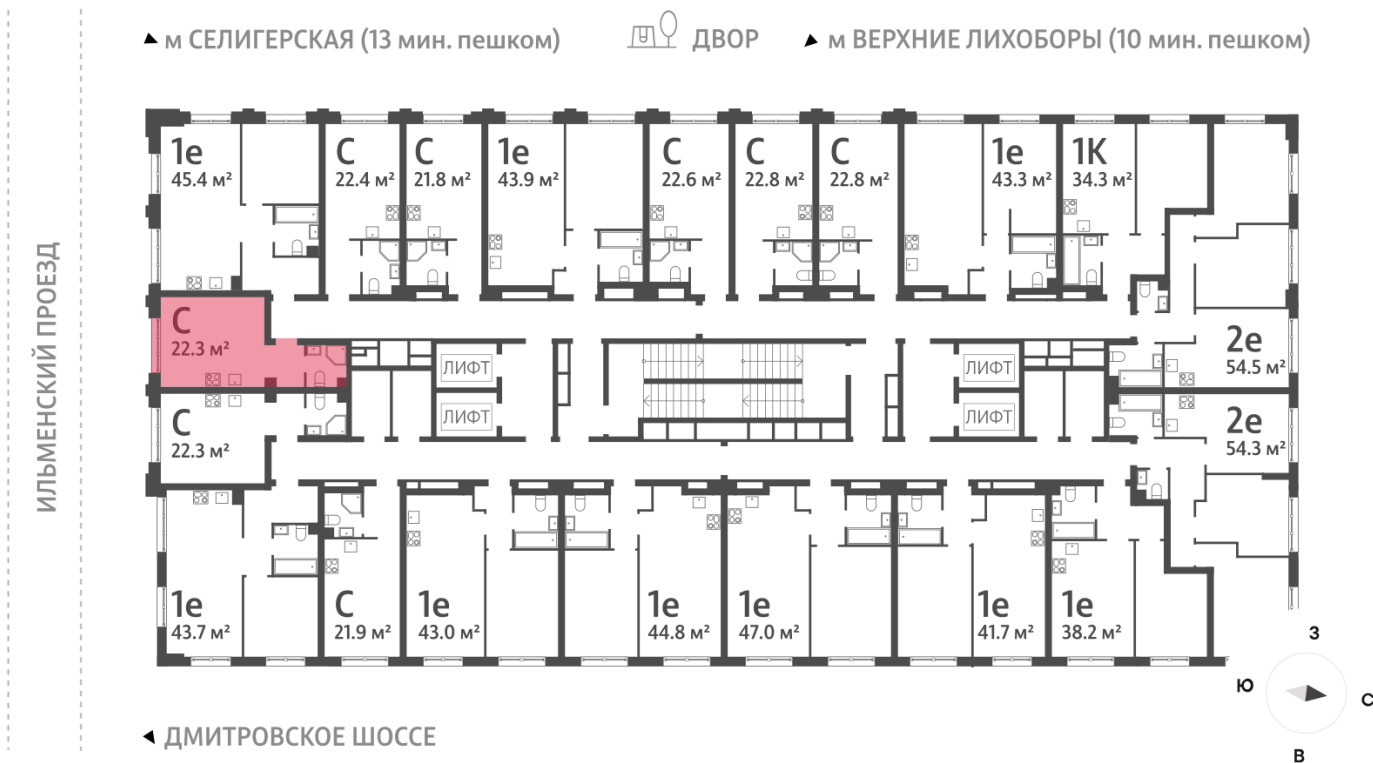

Жилой комплекс «ДМИТРОВСКОЕ НЕБО», Очередь 1, Этап 1

Информация действительна на 15.12.2024

* Данное предложение не является публичной офертой